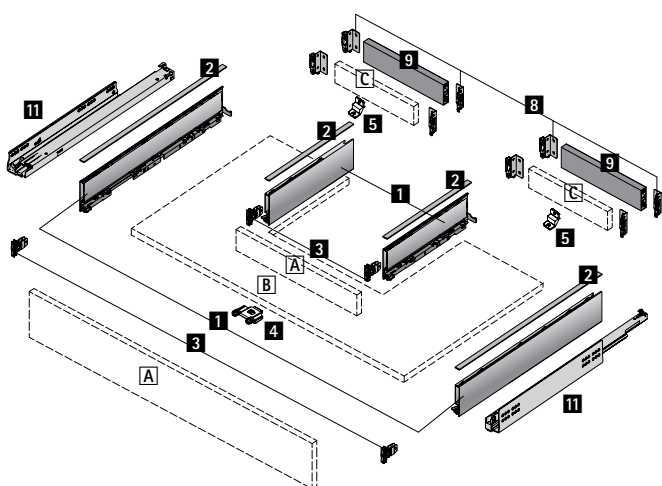

№	Наименование	см. стр.
1	Боковины ящика AvanTech YOU, по 2 шт. левые и правые	13
2	Дизайн-профиль AvanTech YOU, 4 шт.	14
3	Соединители передней панели для боковины ящика AvanTech YOU, 4 шт.	14
4	Стабилизатор передней панели	53
5	Стабилизатор задней стенки	14
8	Соединитель задней стенки AvanTech YOU, по 2 шт., левые и правые	33
9	Алюминиевая задняя стенка AvanTech YOU для нарезки под размер или С деревянная задняя стенка	33
11	Направляющие Actro YOU / Quadro V6 YOU с демпфером Silent System	56 - 65
A	Передняя панель	
B	Дно ящика (толщина материала 16 мм)	
C	Деревянная задняя стенка (толщина материала 16 мм)