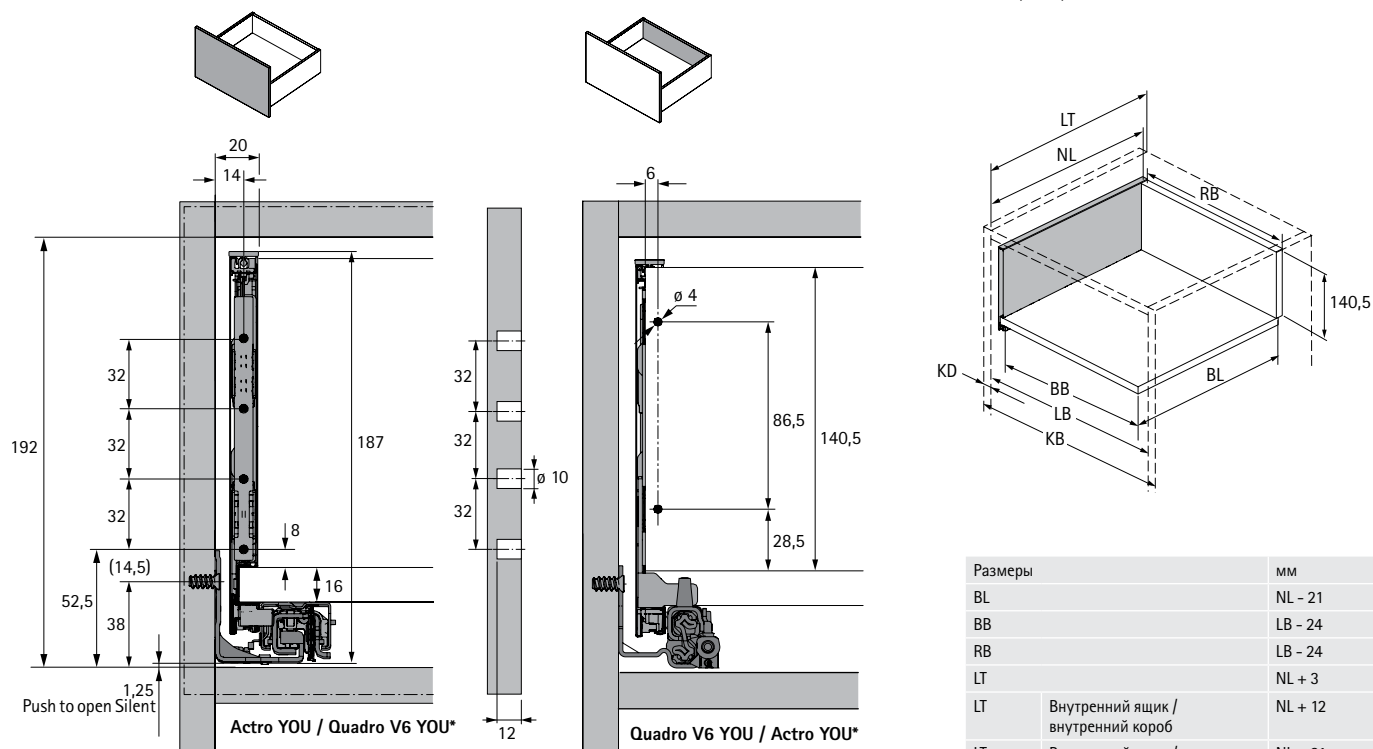

Техническая информация / монтажная ситуация

* Все размеры идентичны для Actro YOU и Quadro V6 YOU

Размеры	мм
BL	NL - 21
BB	LB - 24
RB	LB - 24
LT	NL + 3
LT	Внутренний ящик / внутренний короб
LT	Внутренний ящик / внутренний короб Push to open Push to open Silent
	NL + 12
	NL + 21

BB Ширина дна ящика	KB Ширина корпуса	NL Номинальная длина	LB Внутренняя ширина корпуса
BL Длина дна ящика	RB Ширина задней стенки	KD Толщина боковины корпуса	LT Внутренняя глубина корпуса

Монтажные размеры для направляющих Actro YOU / Quadro V6 YOU

Номинальная длина, мм	Расстояние между отверстиями	
	b1, мм	b2, мм**
270	160	
300	160	
350	224	
400	224	
450	256	288
500	256	320
550	256	320
600	256	320
650*	256	416