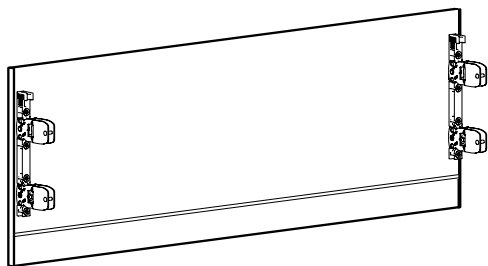

Система выдвижных ящиков AvanTech YOU с двойными боковинами

- Передняя панель внутреннего короба в сборе
- Высота боковины 187 мм

6 D Передняя панель внутреннего короба в сборе

- В сборе, для стандартной ширины корпуса
- С предустановленными соединителями передней панели и заглушками
- Алюминий с порошковым покрытием

Передняя панель внутреннего короба в сборе для высоты 187 мм

Толщина боковины корпуса 16 мм	Ширина корпуса, мм	Артикул / Поверхность			Кол-во
		серебристая	белая	антрацит	
	300	9 255 732	9 255 741	9 255 750	10 шт.
	400	9 255 733	9 255 742	9 255 751	10 шт.
	450	9 255 734	9 255 743	9 255 752	10 шт.
	500	9 255 735	9 255 744	9 255 753	10 шт.
	600	9 255 736	9 255 745	9 255 754	1/10 шт.
	800	9 255 737	9 255 746	9 255 755	10 шт.
	900	9 255 738	9 255 747	9 255 756	1/10 шт.
	1000	9 255 739	9 255 748	9 255 757	10 шт.
1200	9 255 740	9 255 749	9 255 758	10 шт.	

Толщина боковины корпуса 18 мм	Ширина корпуса, мм	Артикул / Поверхность			Кол-во
		серебристая	белая	антрацит	
	300	9 257 422	9 257 431	9 257 440	10 шт.
	400	9 257 423	9 257 432	9 257 441	10 шт.
	450	9 257 424	9 257 433	9 257 442	10 шт.
	500	9 257 425	9 257 434	9 257 443	10 шт.
	600	9 257 426	9 257 435	9 257 444	10 шт.
	800	9 257 427	9 257 436	9 257 445	10 шт.
	900	9 257 428	9 257 437	9 257 446	10 шт.
	1000	9 257 429	9 257 438	9 257 447	10 шт.
1200	9 257 430	9 257 439	9 257 448	10 шт.	

hettich.com/short/9c1fe2