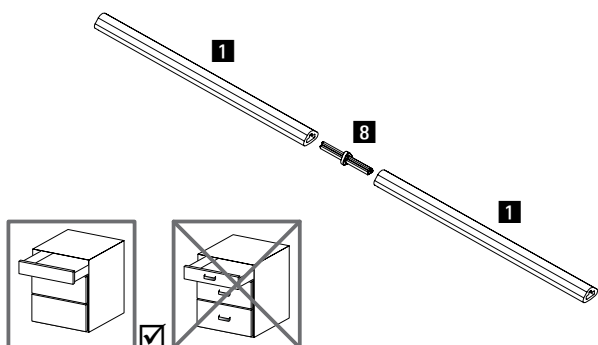

Система выдвижных ящиков AvanTech YOU с двойными боковинами

► Механизм открывания Push to open Silent для Actro YOU

Синхронизация для механизма Push to open Silent (опционально)

Штанга для синхронизации:

- Для нарезки в размер, длина 2000 мм
- Алюминий анодированный

Соединитель:

- Для соединения штанг для синхронизации между собой / для оптимизации отходов
- Пластик, цвет серый

Наименование	Артикул	Кол-во
1 Штанга для синхронизации	9 236 718	100 шт.
2 Соединитель	9 221 295	20 шт.