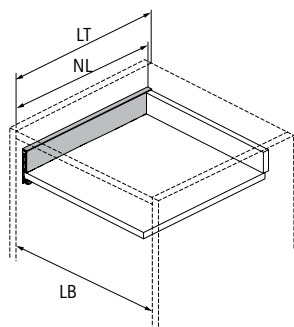

Система выдвижных ящиков AvanTech YOU с двойными боковинами

► Передняя панель для внутреннего короба с возможностью индивидуализации

Техническая информация