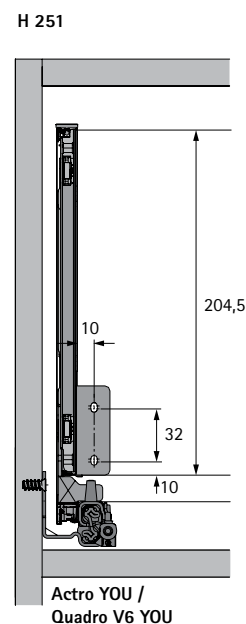

Система выдвижных ящиков AvanTech YOU с двойными боковинами

- Задняя стенка
- Алюминиевая задняя стенка / принадлежности

Техническая информация / монтажная ситуация

BL	NL - 21
BB	LB - 24
RB	LB - 41
D H 101	54
D H 139	92
D H 187	140,5
D H 251	204,5