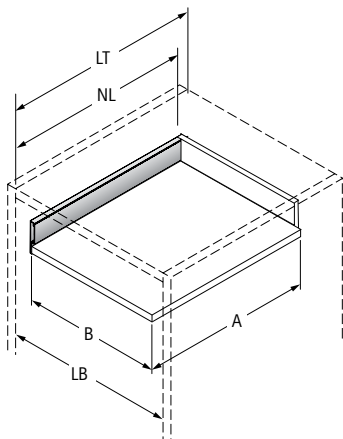

Система выдвижных ящиков AvanTech YOU с двойными боковинами

- Передняя панель внутреннего ящика / короба
- Высота боковины 101, 139, 187 мм

Монтажная информация