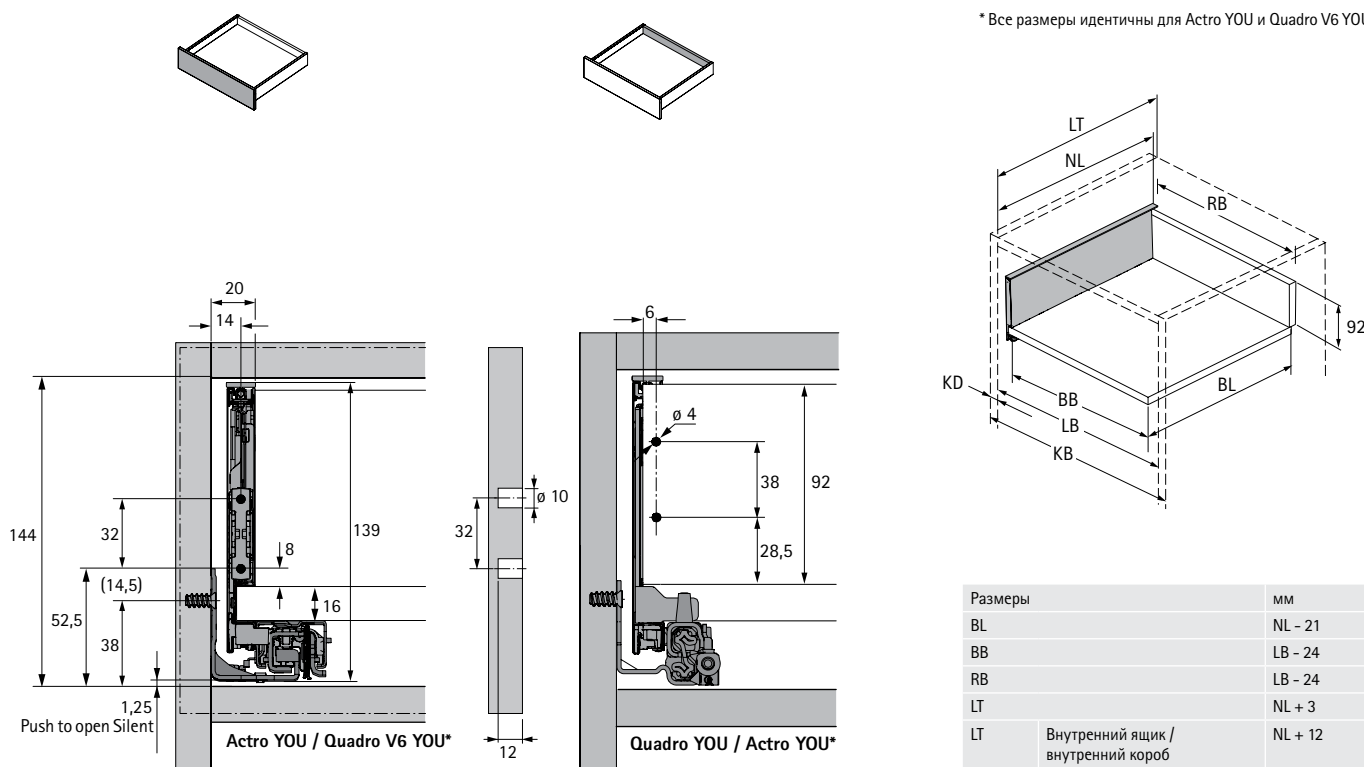

Техническая информация / монтажная ситуация

* Все размеры идентичны для Actro YOU и Quadro V6 YOU

BB Ширина дна ящика	KB Ширина корпуса	NL Номинальная длина	LB Внутренняя ширина корпуса
BL Длина дна ящика	RB Ширина задней стенки	KD Толщина боковины корпуса	LT Внутренняя глубина корпуса

Размеры	мм
BL	NL - 21
BB	LB - 24
RB	LB - 24
LT	NL + 3
LT	Внутренний ящик / внутренний короб
LT	Внутренний ящик / внутренний короб Push to open Push to open Silent
	NL + 12
	NL + 21

Монтажные размеры для направляющих Actro YOU / Quadro V6 YOU

Номинальная длина, мм	Расстояние между отверстиями	
	b1, мм	b2, мм**
270	160	
300	160	
350	224	
400	224	
450	256	288
500	256	320
550	256	320
600	256	320
650*	256	416