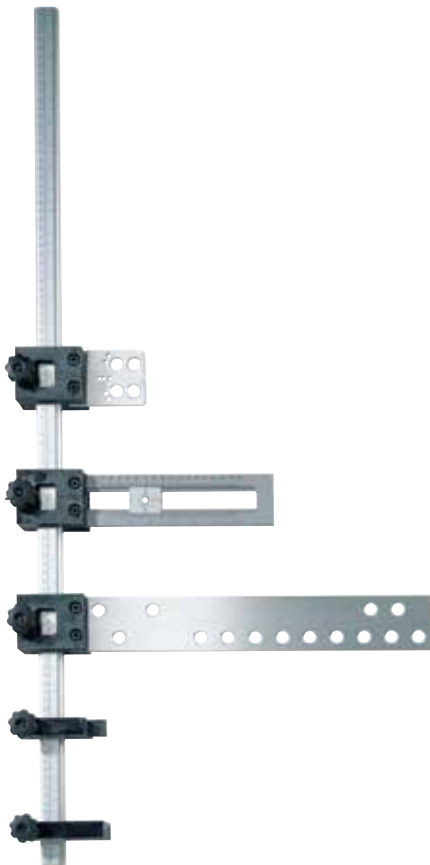

Сверлильные кондукторы и разметочные шаблоны

- Accura
- Для петель, монтажных планок и ручек

- Сверлильный кондуктор с модульной конструкцией
- Универсальный: с помощью различных сверлильных кондукторов устанавливаются все виды фурнитуры
- Эффективный, экономичный и профессиональный
- Упоры можно устанавливать справа и слева
- Легкая регулировка кондуктора и упоров зажимными винтами
- Шина с измерительной шкалой
- Простое определение монтажного расстояния благодаря смотровому окошку в корпусе кондуктора
- Кондуктор и шина из алюминия
- Минимальный износ гильзового сверла, так как его режущий край не соприкасается с кондуктором
- Гильзовые сверла заказываются отдельно

С помощью различных сверлильных кондукторов Accura возможно выполнить присадку под:

- Направляющие Actro YOU / Quadro YOU для ящиков AvanTech YOU
- Направляющие Actro для ящиков ArciTech
- Направляющие Quadro для ящиков InnoTech / InnoTech Atira
- Направляющие Quadro частичного и полного выдвижения, надвижной монтаж
- Направляющие Quadro частичного и сверхполного выдвижения, насадной монтаж
- Петли Sensys, Intermat и SlideOn
- Сверление ряда отверстий по Системе 32
- Ручки с 2 или 3 цоколями с расстоянием между ответстиями 64 мм или более
- Мебельные ручки-кнопки

Accura

Наименование	Артикул	Кол-во
1 Шина с измерительной шкалой для кондуктора Accura, длина 1000 мм	0 070 263	1 шт.
2 Сверлильный кондуктор Accura для петель / монтажных планок с керном для разметки и разметочным штифтом, алюминий / пластик	0 013 841	1 шт.
3 Керн	0 023 680	1 шт.
5 Сверлильный кондуктор Accura для направляющих, алюминий / пластик	0 070 265	1 шт.
7 Регулируемый упор для смонтированного корпуса, пластик	0 070 267	1 шт.
8 Регулируемый упор для отдельных (разобранных) боковин корпуса, пластик	0 070 266	1 шт.