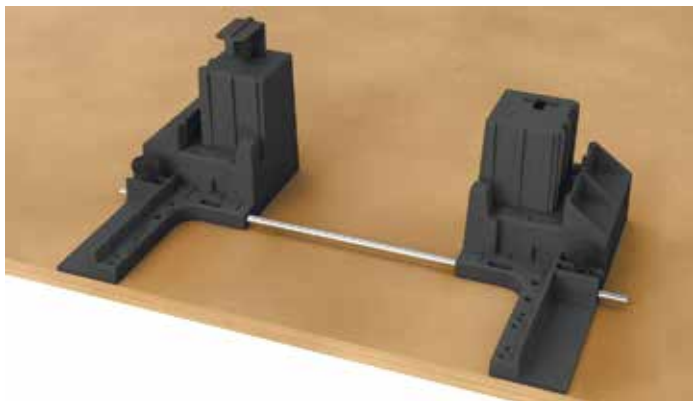

### AvanFit 100

- ▶ Для сборки выдвижных ящиков и коробов AvanTech YOU
- ▶ Ручное позиционирование и сборка элементов
- ▶ Все виды регулировки выполняются без инструмента
- ▶ Пластик
- ▶ Производительность: до 10 ящиков в час