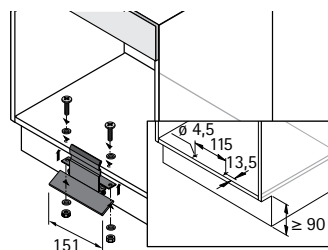

Ножная педаль Pull

- Дополнительная ножная педаль для систем сбора и сортировки мусора AvanTech YOU Pull
- Элегантный дизайн
- Нержавеющая сталь

Артикул	Кол-во
9 111 679	1 шт.