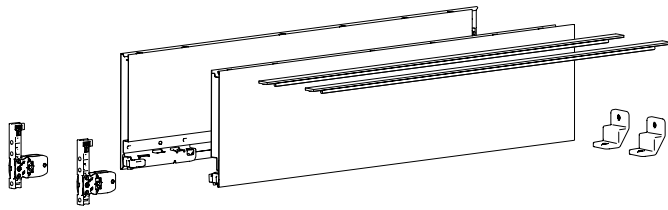

Система выдвижных ящиков AvanTech YOU с двойными боковинами

▶ Высота ящика 139 мм

▶ Сталь с порошковым покрытием, цвет серебристый / белый / антрацит

1 Комплект боковин ящика, высота 139 мм

- Встроенные вертикальная, боковая регулировки и регулировка наклона
- Сталь с порошковым покрытием
- Состав комплекта:
  - **1** 2 боковины ящика, левая и правая
  - **2** 2 дизайн-профиля в цвет боковины
  - **3** 2 соединителя передней панели под прикручивание
  - **5** 2 стабилизатора задней стенки
  - Крепеж

Номинальная длина, мм	Артикул / поверхность			Кол-во
	серебристая	белая	антрацит	
270	9 255 253	9 255 293	9 255 333	1 компл.
300	9 255 254	9 255 294	9 255 334	1 компл.
350	9 255 255	9 255 295	9 255 335	1 компл.
400	9 255 256	9 255 296	9 255 336	1 компл.
450	9 255 257	9 255 297	9 255 337	1 компл.
500	9 255 258	9 255 298	9 255 338	1 компл.
550	9 255 259	9 255 299	9 255 339	1 компл.
600	9 255 260	9 255 300	9 255 340	1 компл.
650	9 255 261	9 255 301	9 255 341	1 компл.

1 А Боковина ящика, высота 139 мм

- **2 А / В / С** Дизайн-профиль заказывается отдельно
- **3 А** Соединитель передней панели заказывается отдельно
- Встроенные вертикальная, боковая регулировки и регулировка наклона
- Сталь с порошковым покрытием

Номинальная длина, мм	Артикул / поверхность / сторона						Кол-во
	серебристая		белая		антрацит		
	левая	правая	левая	правая	левая	правая	
270	9 255 026	9 255 027	9 255 106	9 255 107	9 255 186	9 255 187	20 шт.
300	9 255 028	9 255 029	9 255 108	9 255 109	9 255 188	9 255 189	20 шт.
350	9 255 030	9 255 031	9 255 110	9 255 111	9 255 190	9 255 191	20 шт.
400	9 255 032	9 255 033	9 255 112	9 255 113	9 255 192	9 255 193	20 шт.
450	9 255 034	9 255 035	9 255 114	9 255 115	9 255 194	9 255 195	20 шт.
500	9 255 036	9 255 037	9 255 116	9 255 117	9 255 196	9 255 197	20 шт.
550	9 255 038	9 255 039	9 255 118	9 255 119	9 255 198	9 255 199	20 шт.
600	9 255 040	9 255 041	9 255 120	9 255 121	9 255 200	9 255 201	20 шт.
650	9 255 042	9 255 043	9 255 122	9 255 123	9 255 202	9 255 203	20 шт.

Рекомендации

▶ Задние стенки	32 - 36	▶ Монтажные приспособления	101
▶ Передняя панель внутреннего ящика / коробка	38 - 47	▶ Направляющие Actro YOU / Quadro V6 YOU	56 - 65
▶ Декоративные компоненты	50 - 52	▶ Механизм Push to open Silent	58 - 59, 62 - 63
▶ Прочие принадлежности	53 - 55	▶ Критерии качества	112

hettich.com/short/614d98