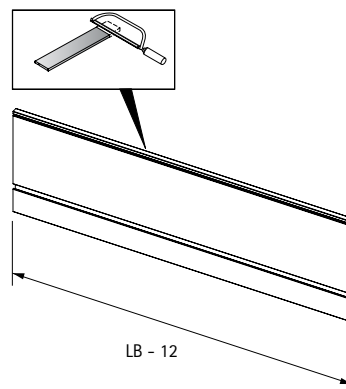

Система выдвижных ящиков AvanTech YOU с двойными боковинами

- Передняя панель внутреннего ящика / короба
- Высота боковины 101, 139, 187 мм

Монтажная информация