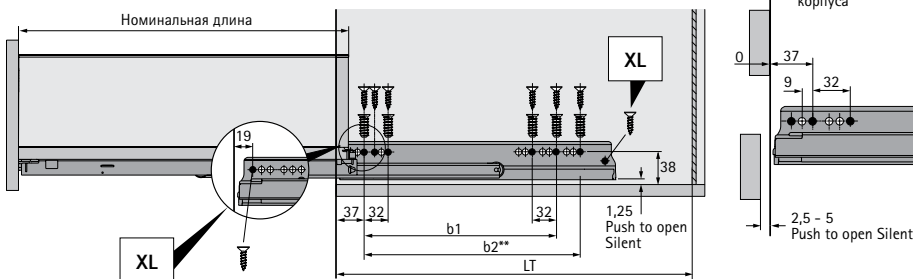

* Номинальная длина 650 мм только для Actro YOU XL

** Расстояние между отверстиями b2 только для Actro YOU XL