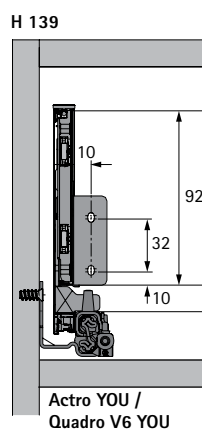

Система выдвижных ящиков AvanTech YOU с двойными боковинами

- Задняя стенка
- Алюминиевая задняя стенка / принадлежности

Техническая информация / монтажная ситуация

BL	NL - 21
BB	LB - 24
RB	LB - 41
D H 101	54
D H 139	92
D H 187	140,5
D H 251	204,5