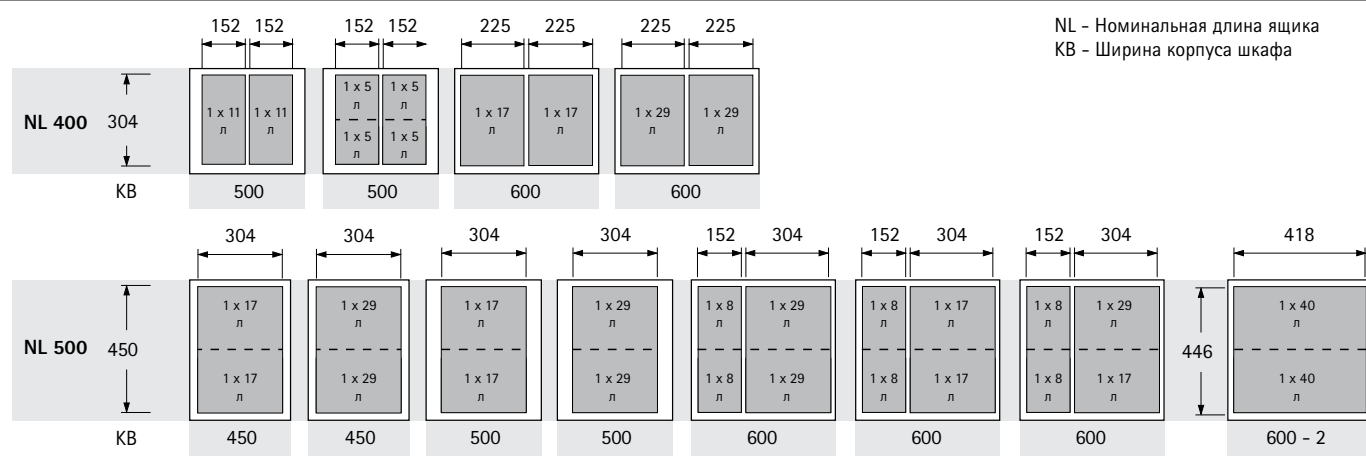

Варианты организации и подбора контейнеров