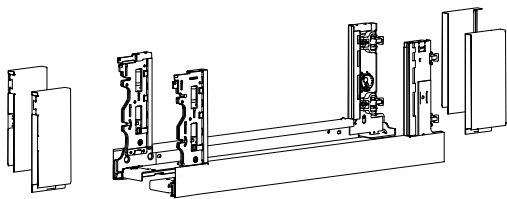

1 В Комплект боковины короба Inlay с заглушками, высота 187 мм

- **3 В** Соединитель передней панели заказывается отдельно
- Для комбинирования со вставкой Inlay из стекла и материала по выбору
- Для применения с материалами толщиной 10 мм (для материалов толщиной 8 мм см. адаптер на стр. 30)
- Встроенные вертикальная, боковая регулировки и регулировка наклона
- Сталь с порошковым покрытием

Примечание:

- Стеклопакеты в боковины см. на стр. 53

Номинальная длина, мм	Артикул / поверхность / сторона						Кол-во
	серебристая		белая		антрацит		
	левая	правая	левая	правая	левая	правая	
350	9 257 131	9 257 132	9 257 145	9 257 146	9 257 159	9 257 160	10 шт.
400	9 257 133	9 257 134	9 257 147	9 257 148	9 257 161	9 257 162	10 шт.
450	9 257 135	9 257 136	9 257 149	9 257 150	9 257 163	9 257 164	10 шт.
500	9 257 137	9 257 138	9 257 151	9 257 152	9 257 165	9 257 166	10 шт.
550	9 257 139	9 257 140	9 257 153	9 257 154	9 257 167	9 257 168	10 шт.
600	9 257 141	9 257 142	9 257 155	9 257 156	9 257 169	9 257 170	10 шт.
650	9 257 143	9 257 144	9 257 157	9 257 158	9 257 171	9 257 172	10 шт.

Рекомендации

▶ Задние стенки	32 - 36	▶ Монтажные приспособления	101
▶ Передняя панель внутреннего ящика / короба	38 - 47	▶ Направляющие Actro YOU / Quadro V6 YOU	56 - 65
▶ Декоративные компоненты	50 - 52	▶ Механизм Push to open Silent	58 - 59, 62 - 63
▶ Прочие принадлежности	53 - 55	▶ Критерии качества	112

hettich.com/short/0e02a7