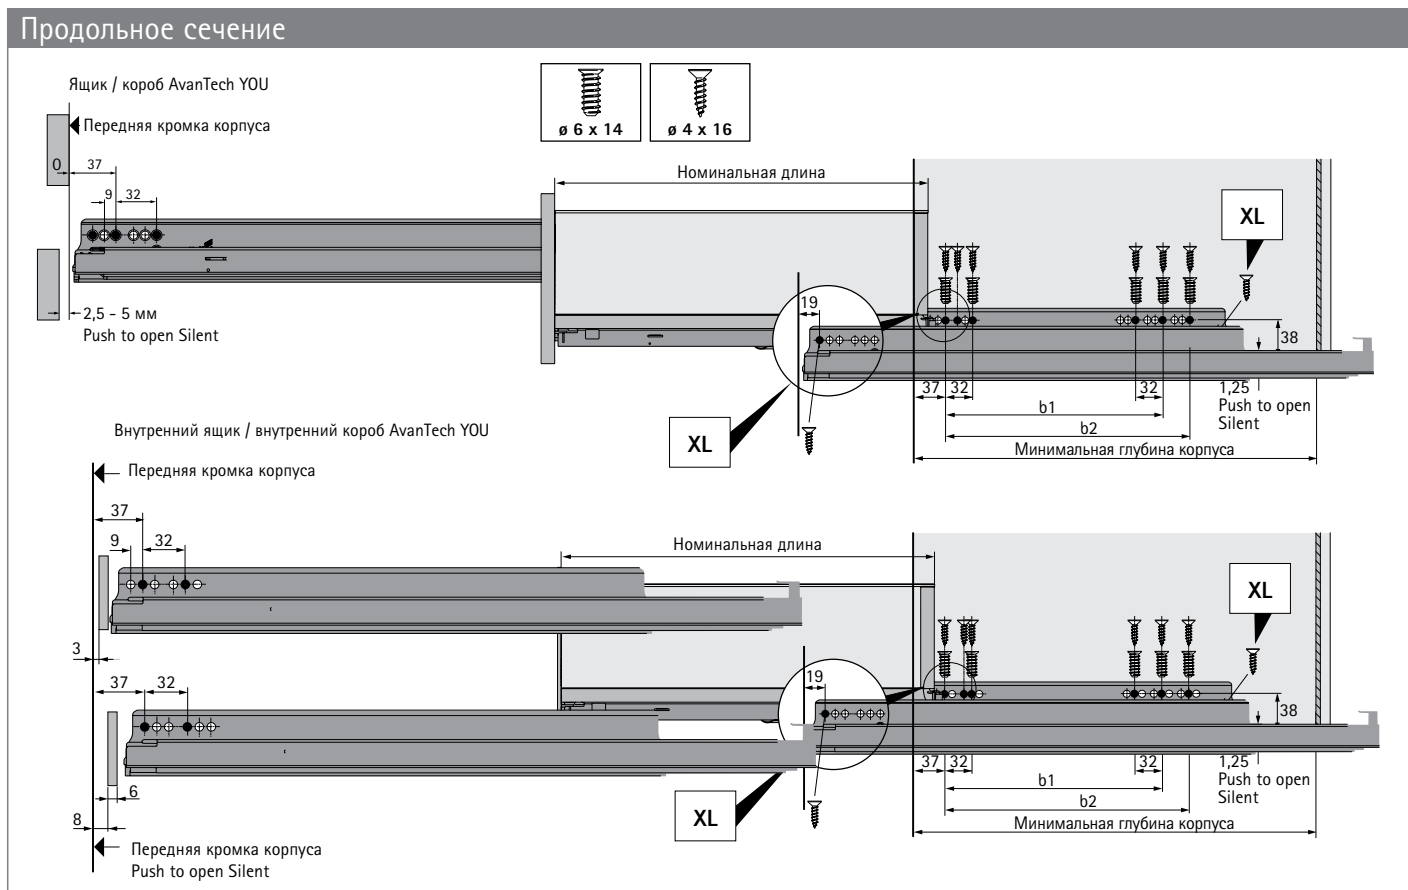

Система выдвижных ящиков AvanTech YOU с двойными боковинами

- Направляющие Astro YOU с демпфером Silent System, опционально Push to open Silent
- Для AvanTech YOU или деревянных ящиков

Монтажные размеры для Astro YOU с демпфером Silent System / механизмом Push to open Silent

Номинальная длина, мм	Расстояние между отверстиями b1, мм	Расстояние между отверстиями b2, мм	Ящик / короб Минимальная глубина корпуса, мм	Внутренний ящик / внутренний короб Минимальная глубина корпуса, мм	Внутренний ящик / внутренний короб Push to open Silent Минимальная глубина корпуса, мм
270	160		273	282	291
300	160		303	312	321
350	224		353	362	371
400	224		403	412	421
450	256	288	453	462	471
500	256	320	503	512	521
550	256	320	553	562	571
600	256	320	603	612	621
650	256	416	653	662	671