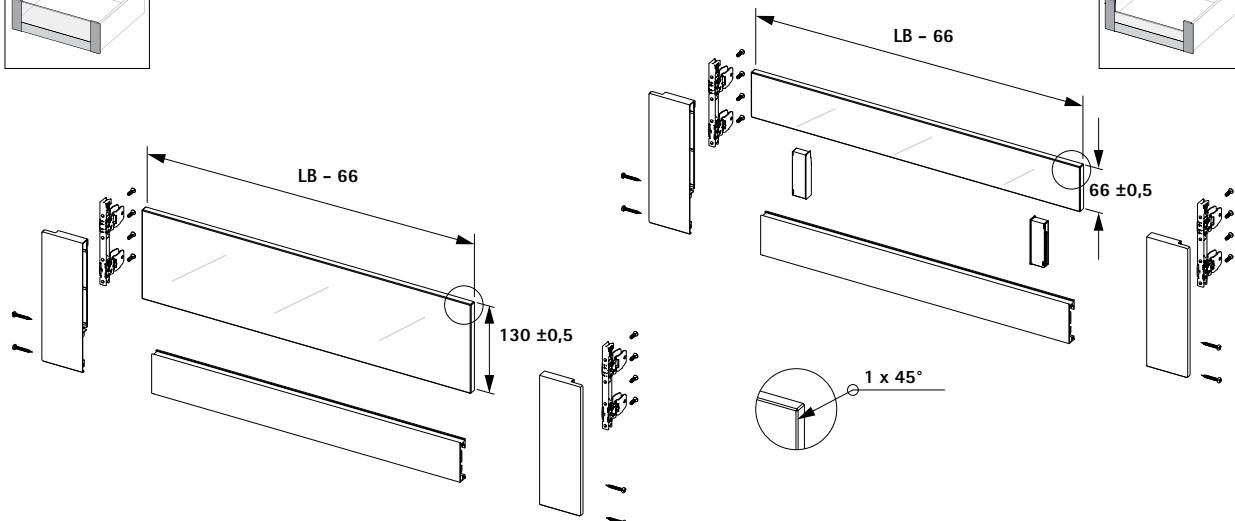

Система выдвижных ящиков AvanTech YOU с двойными боковинами

► Передняя панель для внутреннего короба с возможностью индивидуализации

Техническая информация