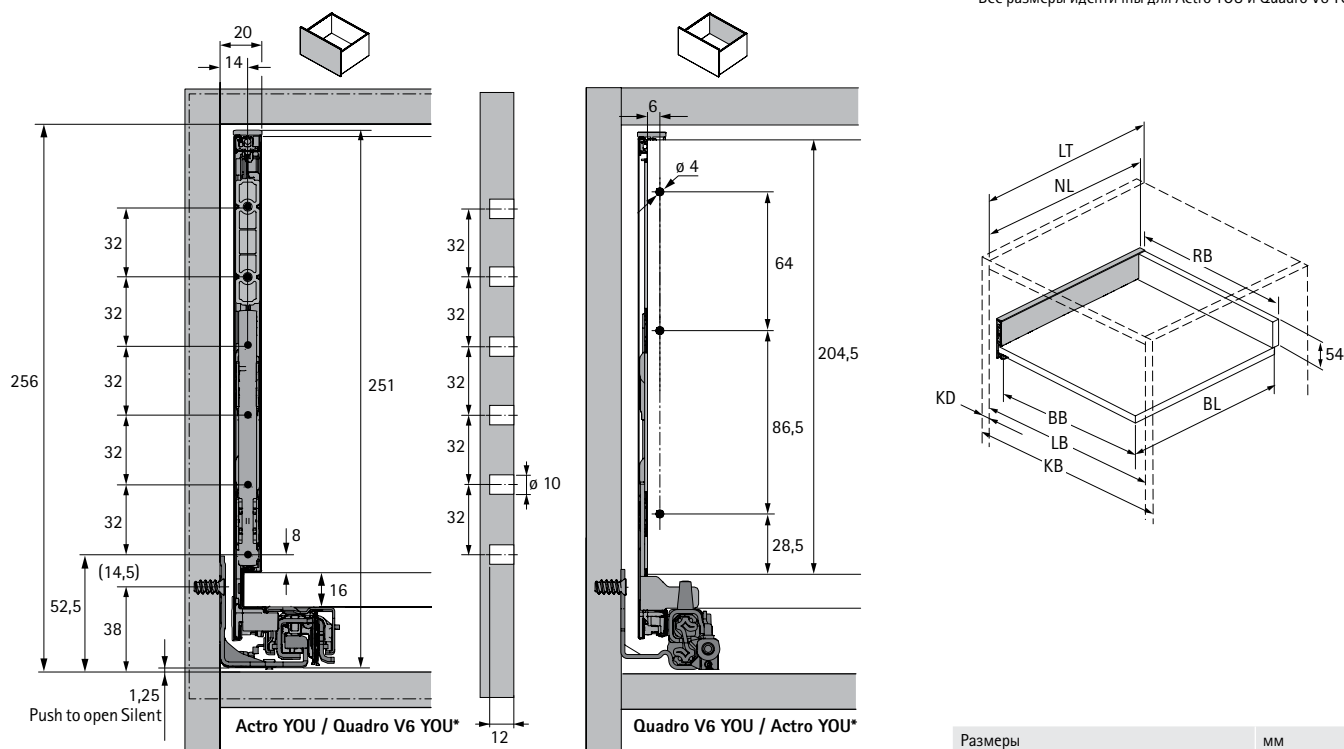

Техническая информация / монтажная ситуация

* Все размеры идентичны для Actro YOU и Quadro V6 YOU