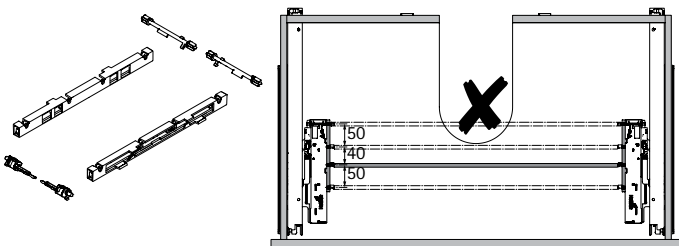

Комплект для синхронизации Push to open Silent для установки под мойку (опционально)

- Для смещения штанги для синхронизации на 50, 90 или 140 мм

Состав комплекта:

- 2 корпуса
- 2 адаптера для механизма Push to open
- 2 адаптера для штанги для синхронизации