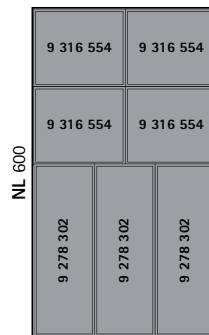

Варианты организации OrgaTray 270 для ящиков AvanTech YOU различной номинальной длины

KB

AvanTech YOU* ≥ 250

≥ 250

≥ 400

≥ 400

≥ 400

KB

AvanTech YOU* ≥ 400

≥ 400

≥ 400

≥ 400

NL = Номинальная длина
KB = Ширина корпуса