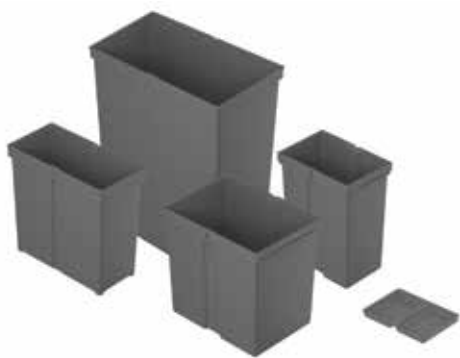

Системы для сбора и сортировки мусора

► AvanTech YOU Pull

- Для установки в раму AvanTech YOU Pull
- Пластиковый контейнер с прочными двойными ручками
- Контейнеры поставляются без крышек
- Крышки для контейнеров заказываются отдельно, см. ниже
- Высота контейнеров в таблице дана без учета высоты крышки 2 мм

Контейнер

Наименование	Материал / поверхность	Ширина, мм	Глубина, мм	Высота, мм	Артикул	Кол-во
Контейнер 5 л	Пластик / цвет антрацит	152	152	295	9 279 389	1 шт.
Контейнер 8 л	Пластик / цвет антрацит	152	225	295	9 279 390	1 шт.
Контейнер 11 л	Пластик / цвет антрацит	152	304	295	9 279 391	1 шт.
Контейнер 17 л	Пластик / цвет антрацит	225	304	295	9 279 392	1 шт.
Контейнер 29 л	Пластик / цвет антрацит	225	304	460	9 279 393	1 шт.
Контейнер 40 л	Пластик / цвет антрацит	223	418	505	9 279 394	1 шт.

Крышка

Наименование	Материал / поверхность	Ширина, мм	Глубина, мм	Высота, мм	Артикул	Кол-во
Крышка 5 л	Пластик / цвет антрацит	152	152	21	9 279 395	1 шт.
Крышка 8 л	Пластик / цвет антрацит	152	225	21	9 279 396	1 шт.
Крышка 8 л	Пластик / цвет зеленый	152	225	21	9 132 382	1 шт.
Крышка 11 л	Пластик / цвет антрацит	152	304	21	9 279 397	1 шт.
Крышка 17 / 29 л	Пластик / цвет антрацит	225	304	21	9 279 398	1 шт.
Крышка 40 л	Пластик / цвет антрацит	223	418	21	9 279 399	1 шт.

Рекомендации

- Комплект выдвижного ящика AvanTech YOU
- Прочие принадлежности

12 - 14
98

hettich.com/short/0zpx2ru