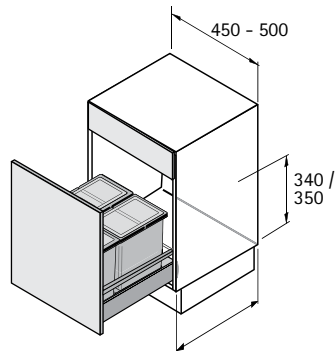

Bin.it Smart 450 / 500

AvanTech YOU = NL 500 / 550

- Для установки в короб AvanTech YOU, номинальная длина (NL) 500 / 550 мм
- Для ширины шкафа 450 мм или 500 мм
- Объем 32 л
- Монтажная высота 310 мм от верхней кромки дна выдвижного ящика
- Вставной лоток, с возможностью нарезки под размер, размеры для раскроя:
  макс. ширина 450 мм, макс. глубина 523 мм
  мин. ширина 345 мм, мин. глубина 462 мм
- Вставной лоток и крышка из серого пластика, контейнер из пластика цвета антрацит

Состав комплекта:

- 3 контейнера с крышкой + +
- 1 вставной лоток

Артикул	Кол-во
9 208 750	1 компл.