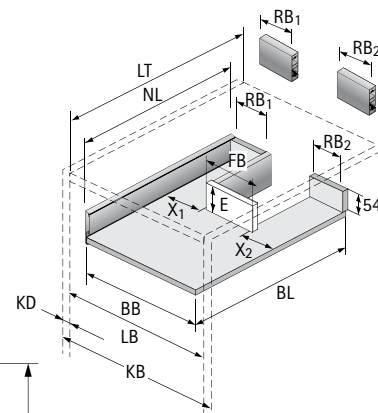

* Все размеры идентичны для Actro YOU и Quadro V6 YOU

Пример для высоты 101