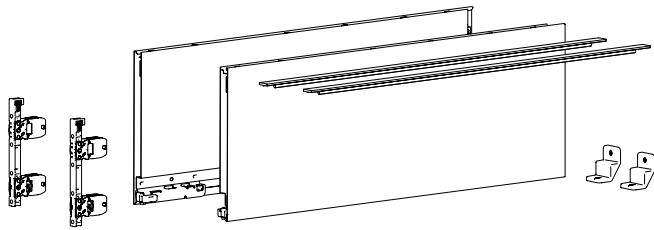

## 1 Комплект боковин короба, высота 187 мм

▶ Встроенные вертикальная, боковая регулировки и регулировка наклона

▶ Сталь с порошковым покрытием

Состав комплекта:

▶ **1** 2 боковины короба, левая и правая

▶ **2** 2 дизайн-профиля в цвет боковины