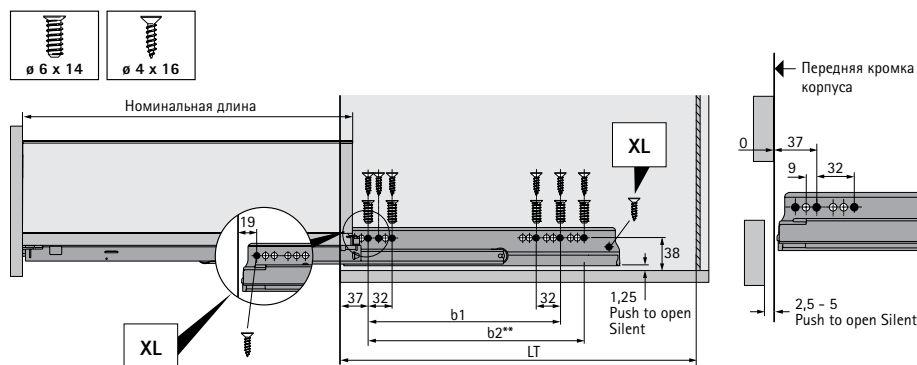

Монтажные размеры для направляющих Actro YOU / Quadro V6 YOU

Номинальная длина, мм	Расстояние между отверстиями	
	b1, мм	b2, мм**
350	224	
400	224	
450	256	288
500	256	320
550	256	320
600	256	320
650*	256	416

* Номинальная длина 650 мм только для Actro YOU XL

** Расстояние между отверстиями b2 только для Actro YOU XL