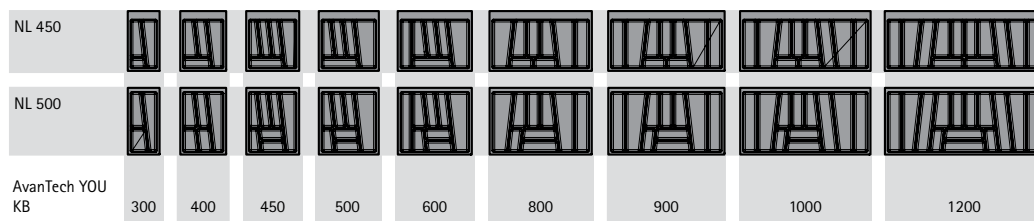

Варианты организации

NL = Номинальная длина KB = Ширина корпуса

hettich.com/short/7ehpj3