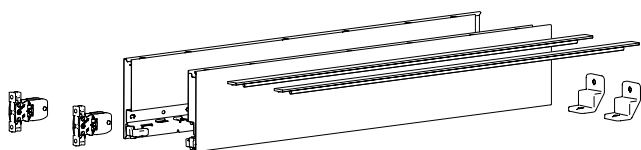

Система выдвигающих ящиков AvanTech YOU с двойными боковинами

- Высота ящика 101 мм
- Сталь с порошковым покрытием, цвет серебристый / белый / антрацит

1 Комплект боковин ящика, высота 101 мм

- Встроенные вертикальная, боковая регулировки и регулировка наклона
- Сталь с порошковым покрытием

Состав комплекта:

- **1** 2 боковины ящика, левая и правая
- **2** 2 дизайн-профиля в цвет боковины
- **3** 2 соединителя передней панели под прикручивание
- **5** 2 стабилизатора задней стенки
- Крепеж

Номинальная длина, мм	Артикул / поверхность			Кол-во
	серебристая	белая	антрацит	
270	9 255 244	9 255 284	9 255 324	1 компл.
300	9 255 245	9 255 285	9 255 325	1 компл.
350	9 255 246	9 255 286	9 255 326	1 компл.
400	9 255 247	9 255 287	9 255 327	1 компл.
450	9 255 248	9 255 288	9 255 328	1 компл.
500	9 255 249	9 255 289	9 255 329	1 компл.
550	9 255 250	9 255 290	9 255 330	1 компл.
600	9 255 251	9 255 291	9 255 331	1 компл.
650	9 255 252	9 255 292	9 255 332	1 компл.