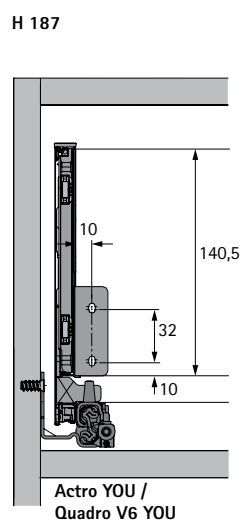

Система выдвижных ящиков AvanTech YOU с двойными боковинами

- Задняя стенка
- Алюминиевая задняя стенка / принадлежности

Техническая информация / монтажная ситуация

BL	NL - 21
BB	LB - 24
RB	LB - 41
D H 101	54
D H 139	92
D H 187	140,5
D H 251	204,5