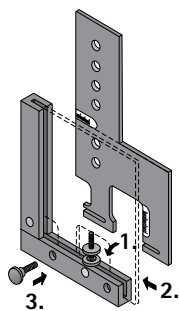

Сверлильные кондукторы и разметочные шаблоны

- Practica
- Для монтажа передних панелей ящиков

Угловой упор

- Угловой упор для комбинирования со сверлильным кондуктором Practica
- Алюминий

Артикул	Кол-во
0 078 093	1 шт.