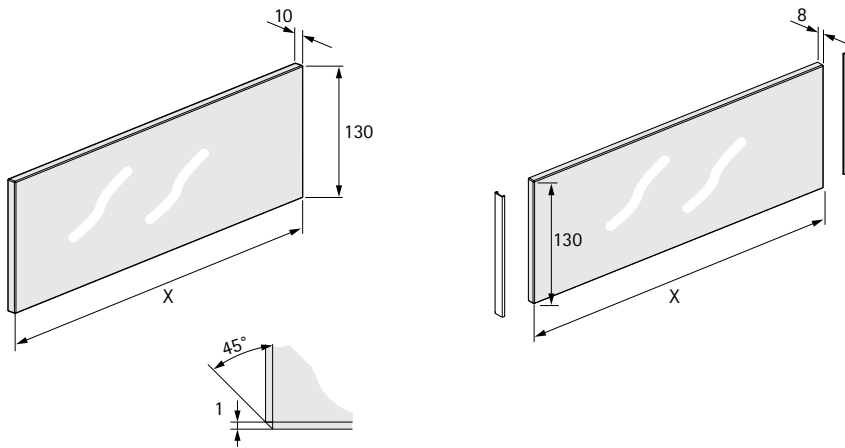

Система выдвижных ящиков AvanTech YOU с двойными боковинами

▶ Короб Inlay, высота 187 мм

▶ Сталь с порошковым покрытием, цвет серебристый / белый / антрацит

3 В Соединитель передней панели для короба Inlay, высота 187 мм

- Под прикручивание или под запрессовку
- Сталь
- Соединитель для тонкой передней панели, см. на стр. 54

Монтаж	Артикул	Кол-во
под прикручивание	9 257 257	1/200 шт.
под запрессовку	9 257 258	1/200 шт.

5 Стабилизатор задней стенки

- Для деревянных или алюминиевых задних стенок
- 1 шт. для ширины корпуса ≥ 600 мм;
- 2 шт. для ширины корпуса ≥ 800 мм;
- 3 шт. для ширины корпуса = 1200 мм
- Пластик

Артикул	Кол-во
9 257 702	1/200 шт.

Адаптер для боковины короба Inlay

- Для применения с материалами толщиной 8 мм
- 2 адаптера необходимы для каждой боковины короба
- Пластик, прозрачный

Артикул	Кол-во
9 268 677	1/100 шт.

Техническая информация

	10 мм	8 мм
NL мм	X мм	X мм
350	227	225
400	277	275
450	327	325
500	377	375
550	427	425
600	477	475
650	527	525

Рекомендации

▶ Задние стенки	32 - 36	▶ Монтажные приспособления	101
▶ Передняя панель внутреннего ящика / короба	38 - 47	▶ Направляющие Actro YOU / Quadro V6 YOU	56 - 65
▶ Декоративные компоненты	50 - 52	▶ Механизм Push to open Silent	58 - 59, 62 - 63
▶ Прочие принадлежности	53 - 55	▶ Критерии качества	112

hettich.com/short/0e02a7