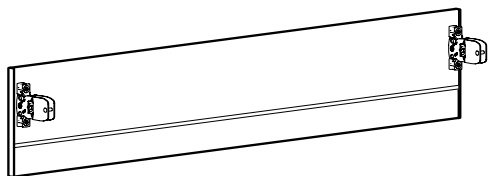

Система выдвижных ящиков AvanTech YOU с двойными боковинами

- Передняя панель внутреннего ящика в сборе
- Высота боковины 101 мм

6 D Передняя панель внутреннего ящика в сборе

- В сборе, для стандартной ширины корпуса
- С предустановленными соединителями передней панели и заглушками
- Алюминий с порошковым покрытием

Передняя панель внутреннего ящика в сборе для высоты 101 мм

Толщина боковины корпуса 16 мм	Ширина корпуса, мм	Артикул / Поверхность			Кол-во
		серебристая	белая	антрацит	
	300	9 255 678	9 255 687	9 255 696	10 шт.
	400	9 255 679	9 255 688	9 255 697	10 шт.
	450	9 255 680	9 255 689	9 255 698	10 шт.
	500	9 255 681	9 255 690	9 255 699	10 шт.
	600	9 255 682	9 255 691	9 255 700	1/10 шт.
	800	9 255 683	9 255 692	9 255 701	10 шт.
	900	9 255 684	9 255 693	9 255 702	1/10 шт.
	1000	9 255 685	9 255 694	9 255 703	10 шт.
1200	9 255 686	9 255 695	9 255 704	10 шт.	

Толщина боковины корпуса 18 мм	Ширина корпуса, мм	Артикул / Поверхность			Кол-во
		серебристая	белая	антрацит	
	300	9 257 368	9 257 377	9 257 386	10 шт.
	400	9 257 369	9 257 378	9 257 387	10 шт.
	450	9 257 370	9 257 379	9 257 388	10 шт.
	500	9 257 371	9 257 380	9 257 389	10 шт.
	600	9 257 372	9 257 381	9 257 390	10 шт.
	800	9 257 373	9 257 382	9 257 391	10 шт.
	900	9 257 374	9 257 383	9 257 392	10 шт.
	1000	9 257 375	9 257 384	9 257 393	10 шт.
1200	9 257 376	9 257 385	9 257 394	10 шт.