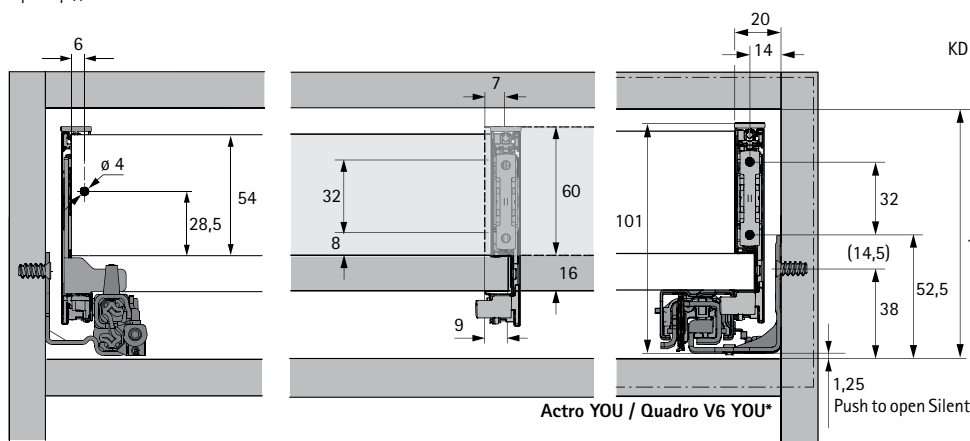

* Все размеры идентичны для Actro YOU и Quadro V6 YOU

Пример для высоты 101