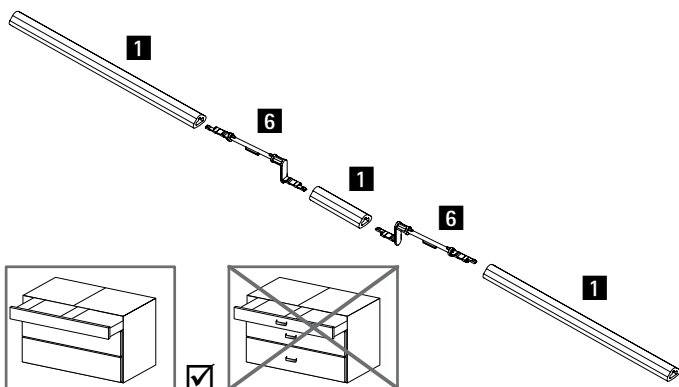

Опциональная мультисинхронизация для механизма Push to open Silent

- Рекомендуется применять для двух выдвижных ящиков, соединенных одним фасадом
- Алюминий анодированный / пластик, цвет серый

Наименование	Артикул	Кол-во
1 Штанга для синхронизации	9 236 718	100 шт.
6 Адаптер для мультисинхронизации Push to open Silent	9 278 452	20 шт.