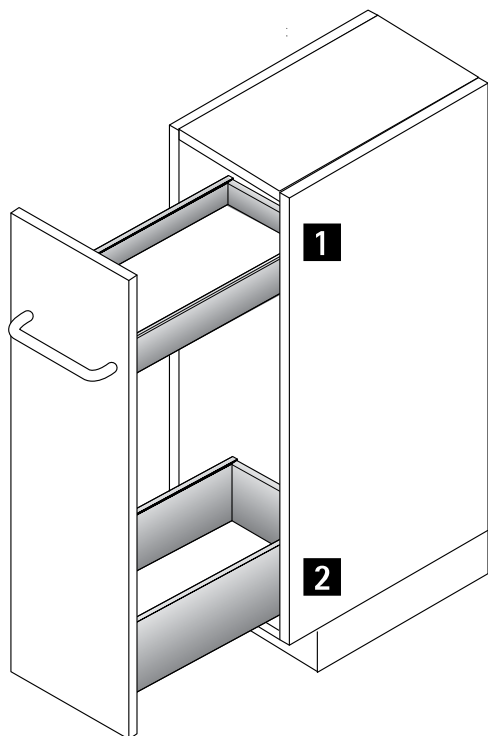

Пример монтажа

№	Наименование	см. стр.
1	Ящик AvanTech YOU Astro YOU / Quadro V6 YOU с демпфером Silent System	12 - 18 56 - 61
2	Короб AvanTech YOU Astro YOU / Quadro V6 YOU с демпфером Silent System	20 - 26 56 - 61