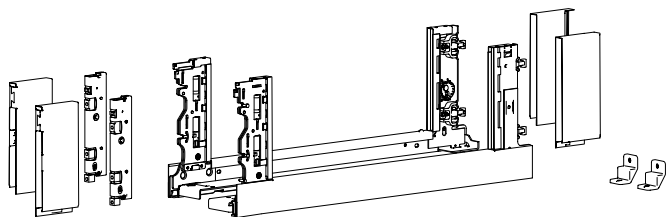

Система выдвижных ящиков AvanTech YOU с двойными боковинами

▶ Короб Inlay, высота 187 мм

▶ Сталь с порошковым покрытием, цвет серебристый / белый / антрацит

1 Комплект боковин короба Inlay, высота 187 мм

1. Встроенные вертикальная, боковая регулировки и регулировка наклона
   - Сталь с порошковым покрытием
2. Состав комплекта:
3. **1** 2 боковины Inlay, левая и правая
   - 2 передние заглушки, левая и правая
   - 2 задние заглушки, левая и правая
   - **3** 2 соединителя передней панели ящика Inlay под прикручивание
   - **5** 2 стабилизатора задней стенки
   - Крепеж

Примечание:

- Стеклопакеты в боковины см. на стр. 53

Номинальная длина, мм	Артикул / поверхность			Кол-во
	серебристая	белая	антрацит	
350	9 257 173	9 257 180	9 257 187	1 компл.
400	9 257 174	9 257 181	9 257 188	1 компл.
450	9 257 175	9 257 182	9 257 189	1 компл.
500	9 257 176	9 257 183	9 257 190	1 компл.
550	9 257 177	9 257 184	9 257 191	1 компл.
600	9 257 178	9 257 185	9 257 192	1 компл.
650	9 257 179	9 257 186	9 257 193	1 компл.