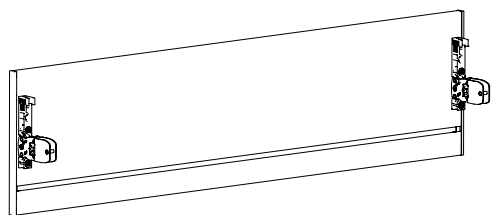

Система выдвижных ящиков AvanTech YOU с двойными боковинами

- Передняя панель внутреннего ящика в сборе
- Высота боковины 139 мм

6 D Передняя панель внутреннего ящика в сборе

- В сборе, для стандартной ширины корпуса
- С предустановленными соединителями передней панели и заглушками
- Алюминий с порошковым покрытием

Передняя панель внутреннего ящика в сборе для высоты 139 мм

Толщина боковины корпуса 16 мм	Ширина корпуса, мм	Артикул / Поверхность			Кол-во
		серебристая	белая	антрацит	
	300	9 255 705	9 255 714	9 255 723	10 шт.
	400	9 255 706	9 255 715	9 255 724	10 шт.
	450	9 255 707	9 255 716	9 255 725	10 шт.
	500	9 255 708	9 255 717	9 255 726	10 шт.
	600	9 255 709	9 255 718	9 255 727	1/10 шт.
	800	9 255 710	9 255 719	9 255 728	10 шт.
	900	9 255 711	9 255 720	9 255 729	1/10 шт.
	1000	9 255 712	9 255 721	9 255 730	10 шт.
	1200	9 255 713	9 255 722	9 255 731	10 шт.

Толщина боковины корпуса 18 мм	Ширина корпуса, мм	Артикул / Поверхность			Кол-во
		серебристая	белая	антрацит	
	300	9 257 395	9 257 404	9 257 413	10 шт.
	400	9 257 396	9 257 405	9 257 414	10 шт.
	450	9 257 397	9 257 406	9 257 415	10 шт.
	500	9 257 398	9 257 407	9 257 416	10 шт.
	600	9 257 399	9 257 408	9 257 417	10 шт.
	800	9 257 400	9 257 409	9 257 418	10 шт.
	900	9 257 401	9 257 410	9 257 419	10 шт.
	1000	9 257 402	9 257 411	9 257 420	10 шт.
	1200	9 257 403	9 257 412	9 257 421	10 шт.

hettich.com/short/9c1fe2