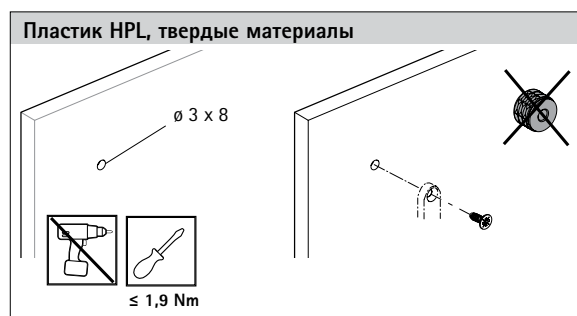

Приспособления для монтажа

Метод монтажа должен выбираться в соответствии с типом и качеством материала фасада, крепление фасада должно быть проверено на прочность.

hettich.com/short/c4a03a