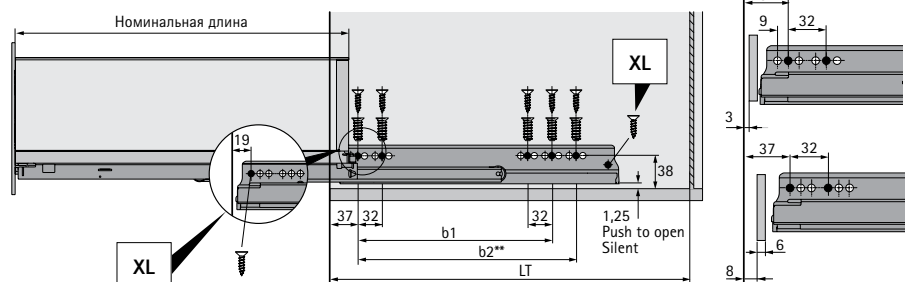

Монтажные размеры для направляющих Actro YOU / Quadro V6 YOU

Номинальная длина, мм	Расстояние между отверстиями	
	b1, мм	b2, мм**
270	160	
300	160	
350	224	
400	224	
450	256	288
500	256	320
550	256	320
600	256	320
650*	256	416