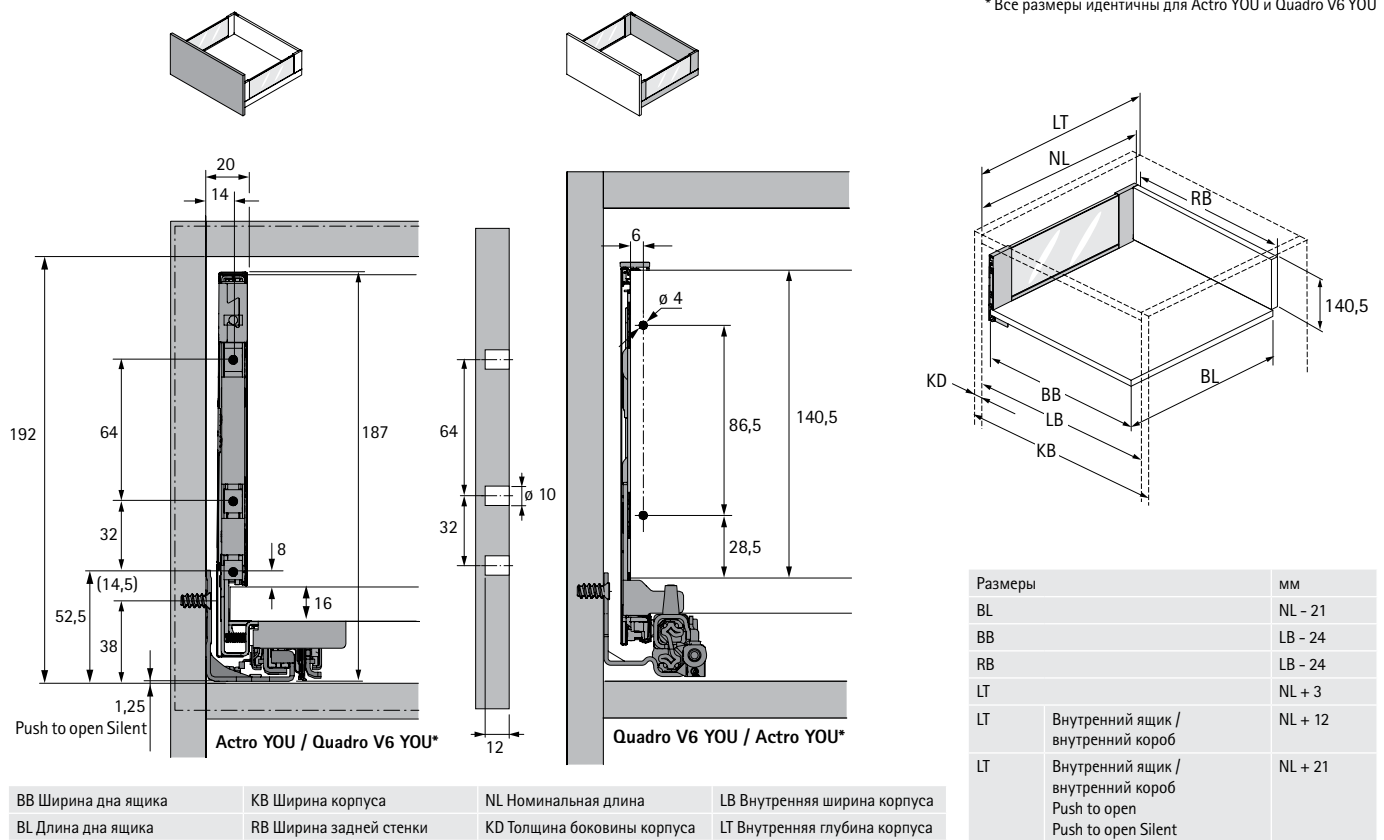

Техническая информация / монтажная ситуация

* Все размеры идентичны для Actro YOU и Quadro V6 YOU