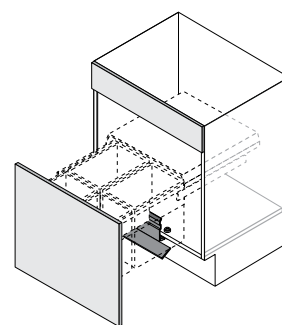

Ножная педаль Pull

- Дополнительная ножная педаль для систем сбора и сортировки мусора AvanTech YOU Pull
- Элегантный дизайн
- Нержавеющая сталь

Артикул	Кол-во
9 111 679	1 шт.