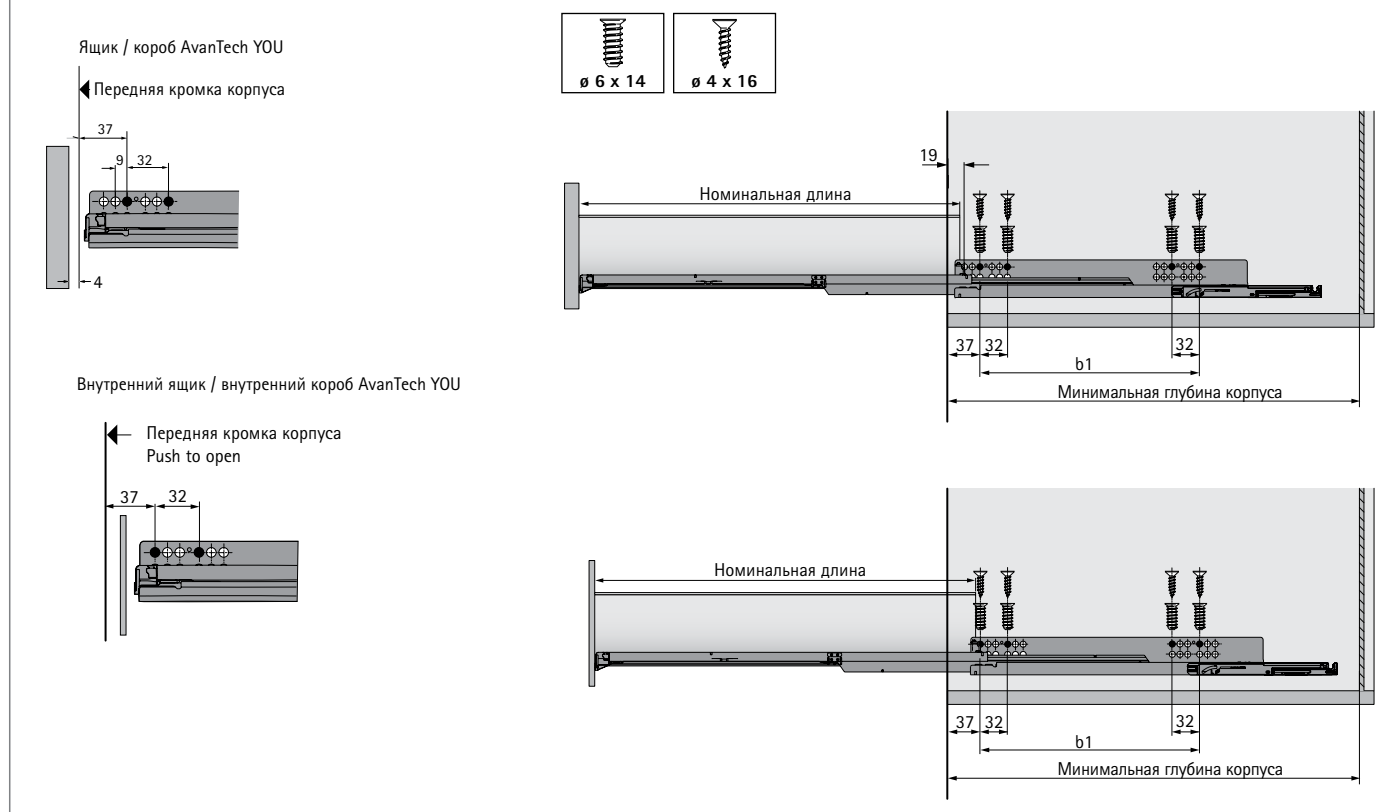

Система выдвигающих ящиков AvanTech YOU с двойными боковинами

- Направляющая Quadro V6 YOU с механизмом Push to open
- Для AvanTech YOU или деревянных ящиков

Продольное сечение

Монтажные размеры для Quadro V6 YOU с механизмом Push to open

Номинальная длина, мм	Расстояние между отверстиями b1, мм	Ящик / короб Минимальная глубина корпуса, мм	Внутренний ящик / внутренний короб Минимальная глубина корпуса, мм
270	160	273	291
300	160	303	321
350	224	353	371
400	224	403	421
450	256	453	471
500	256	503	521
550	256	553	571
600	256	603	621