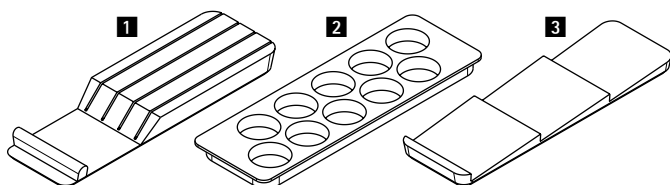

Держатель для ножей и держатель для специй

- Бук, лакированный

Наименование	Артикул	Кол-во
1 Держатель для ножей	0 074 430	1 шт.
2 Держатель для специй, вертикальное хранение, ø 53 мм	0 044 934	1 шт.
3 Держатель для специй, горизонтальное хранение	9 079 207	1 шт.

hettich.com/short/7c8e1b