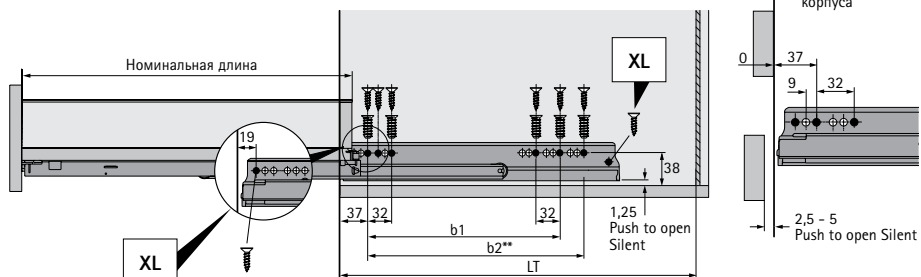

Монтажные размеры для направляющих Actro YOU / Quadro V6 YOU

Номинальная длина, мм	Расстояние между отверстиями	
	b1, мм	b2, мм**
400	224	
450	256	288
500	256	320
550	256	320

** Расстояние между отверстиями b2 только для Actro YOU XL