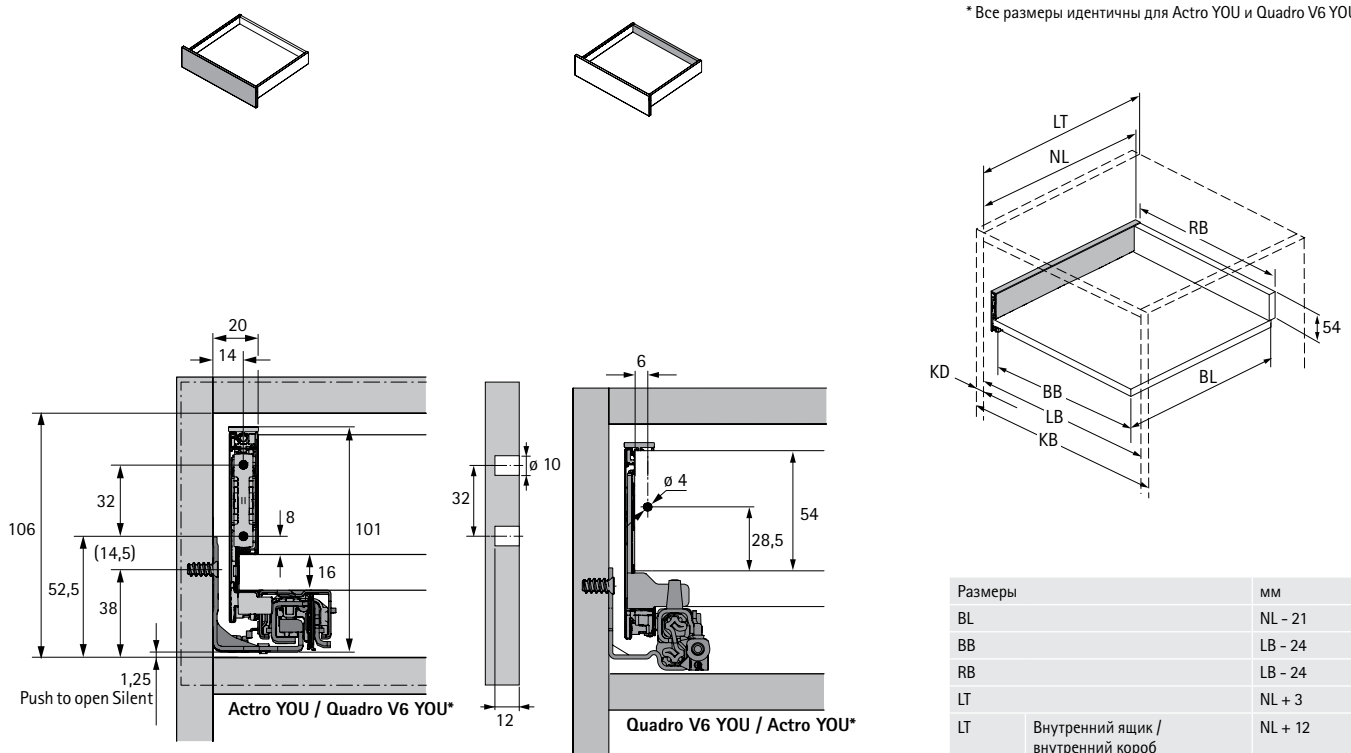

Техническая информация / монтажная ситуация

* Все размеры идентичны для Actro YOU и Quadro V6 YOU

BB Ширина дна ящика	KB Ширина корпуса	NL Номинальная длина	LB Внутренняя ширина корпуса
BL Длина дна ящика	RB Ширина задней стенки	KD Толщина боковины корпуса	LT Внутренняя глубина корпуса

Размеры	мм	
BL	NL - 21	
BB	LB - 24	
RB	LB - 24	
LT	NL + 3	
LT	Внутренний ящик / внутренний короб	NL + 12
LT	Внутренний ящик / внутренний короб Push to open Push to open Silent	NL + 21

Монтажные размеры для направляющих Actro YOU / Quadro V6 YOU

Номинальная длина, мм	Расстояние между отверстиями	
	b1, мм	b2, мм**
270	160	
300	160	
350	224	
400	224	
450	256	288
500	256	320
550	256	320
600	256	320
650*	256	416