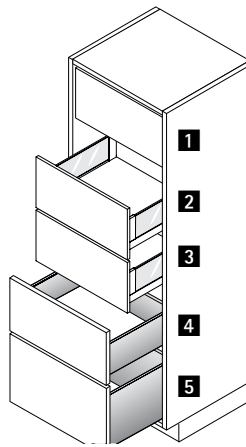

Система выдвижных ящиков AvanTech YOU с двойными боковинами

► Шкаф с внутренними ящиками с передними панелями из материала по выбору

► Для внутренних ящиков с передней панелью из материала по выбору

Пример монтажа

$$a = 37 \text{ мм} + b + c + d$$

$$LT = NL + 5 + b + c + d$$

	B	C
d	- 1 мм	3 мм

№	Наименование	см. стр.
1	Внутренний короб AvanTech YOU с передней панелью с возможностью индивидуализации Actro YOU / Quadro V6 YOU	20 - 26, 46 - 47 56 - 65
2	Внутренний короб AvanTech YOU Inlay с передней панелью с возможностью индивидуализации Actro YOU / Quadro V6 YOU	28 - 30, 46 - 47 56 - 65
3	Внутренний короб AvanTech YOU Inlay с передней панелью с возможностью индивидуализации Actro YOU / Quadro V6 YOU	28 - 30, 46 - 47 56 - 65
4	Внутренний короб AvanTech YOU с передней панелью с возможностью индивидуализации Actro YOU / Quadro V6 YOU	20 - 26, 46 - 47 56 - 65
5	Внутренний короб AvanTech YOU с передней панелью с возможностью индивидуализации Actro YOU / Quadro V6 YOU	20 - 26, 46 - 47 56 - 65