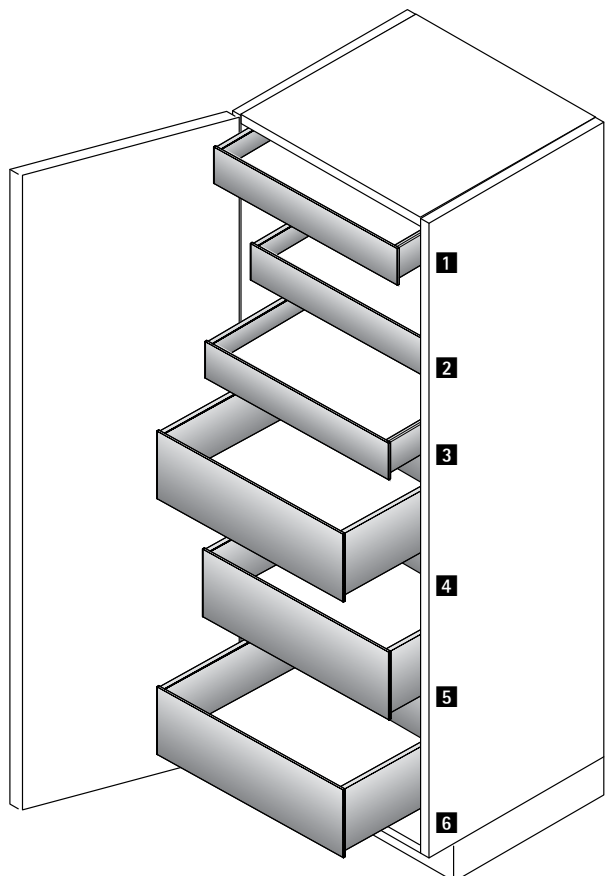

Пример монтажа

№	Наименование	см. стр.
1	Внутренний ящик AvanTech YOU Astro YOU / Quadro V6 YOU с демпфером Silent System	12 - 18, 38 - 43 56 - 57
2	Внутренний ящик AvanTech YOU Astro YOU / Quadro V6 YOU с демпфером Silent System	12 - 18, 38 - 43 56 - 57
3	Внутренний ящик AvanTech YOU Astro YOU / Quadro V6 YOU с демпфером Silent System	12 - 18, 38 - 43 56 - 57
4	Внутренний короб AvanTech YOU Astro YOU / Quadro V6 YOU с демпфером Silent System	20 - 22, 38 - 44 56 - 57
5	Внутренний короб AvanTech YOU Astro YOU / Quadro V6 YOU с демпфером Silent System	20 - 22, 38 - 44 56 - 57
6	Внутренний короб AvanTech YOU Astro YOU / Quadro V6 YOU с демпфером Silent System	20 - 22, 38 - 44 56 - 57