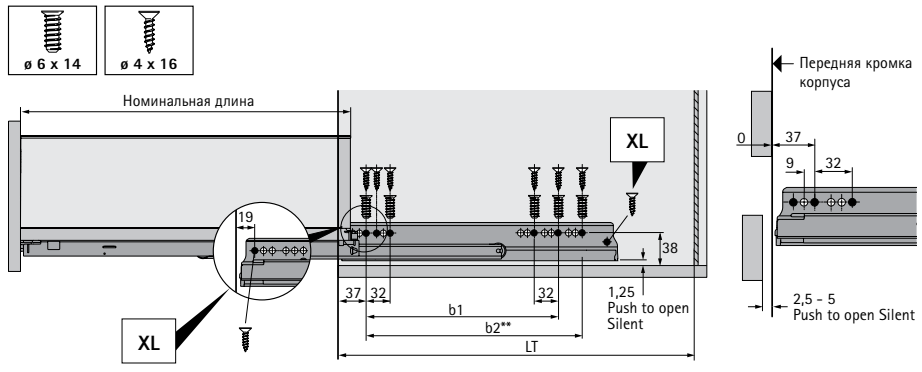

* Номинальная длина 650 мм только для Actro YOU XL
** Расстояние между отверстиями b2 только для Actro YOU XL