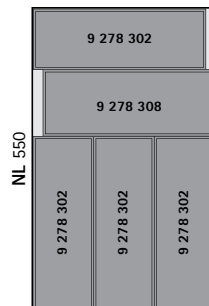

Варианты организации OrgaTray 270 для ящиков AvanTech YOU различной номинальной длины

KB

AvanTech YOU* ≥ 250

≥ 250

≥ 400

≥ 400

≥ 400

KB

AvanTech YOU* ≥ 400

≥ 400

≥ 400

≥ 400

NL = Номинальная длина
KB = Ширина корпуса