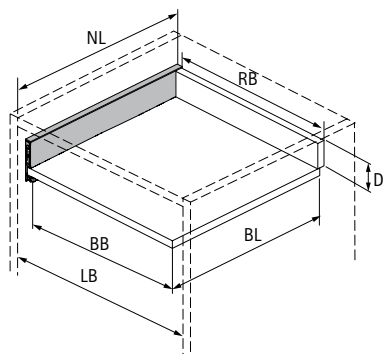

Система выдвижных ящиков AvanTech YOU с двойными боковинами

- Задняя стенка
- Алюминиевая задняя стенка / принадлежности

Техническая информация / монтажная ситуация

BL	NL - 21
BB	LB - 24
RB	LB - 41
D H 101	54
D H 139	92
D H 187	140,5
D H 251	204,5