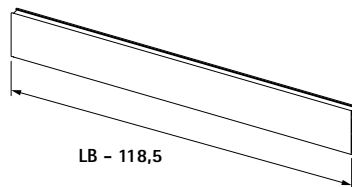

Система выдвижных ящиков AvanTech YOU с двойными боковинами

► Передняя панель для внутреннего короба с возможностью индивидуализации

Техническая информация