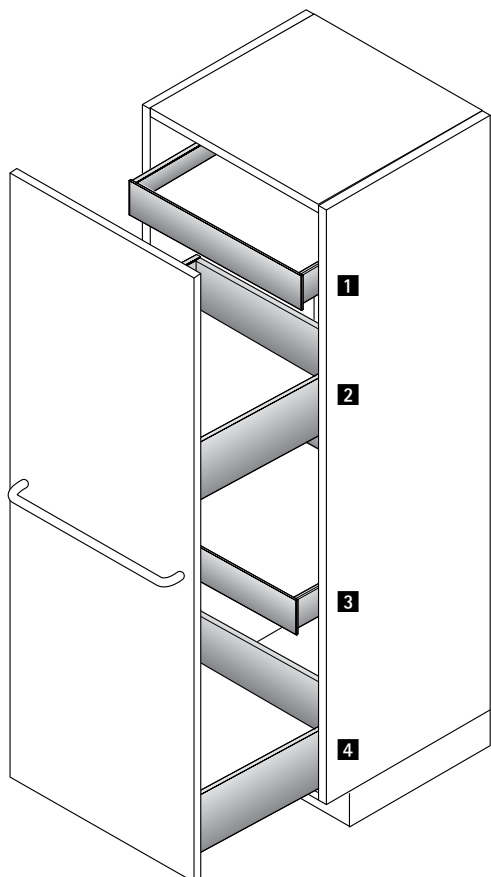

Пример монтажа

№	Наименование	см. стр.
1	Внутренний ящик AvanTech YOU Astro YOU / Quadro V6 YOU с демпфером Silent System	12 - 18, 38 - 43 56 - 61
2	Короб AvanTech YOU Astro YOU / Quadro V6 YOU с демпфером Silent System	20 - 26 56 - 61
3	Внутренний ящик AvanTech YOU Astro YOU / Quadro V6 YOU с демпфером Silent System	12 - 18, 38 - 43 56 - 61
4	Короб AvanTech YOU Astro YOU / Quadro V6 YOU с демпфером Silent System	20 - 26 56 - 61