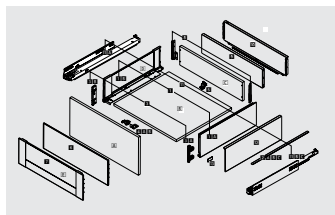

AvanTech YOU

► Обзор ассортимента	4 – 5
► Сборочный чертеж	6
► Обзор компонентов	7