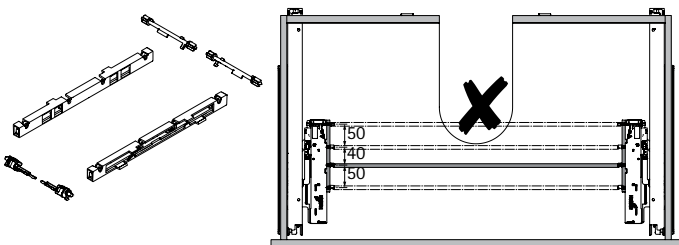

Комплект для синхронизации Push to open Silent для установки под мойку (опционально)

- Для установки, например, на ящик под мойку
- Возможна синхронизация в 3 разных по глубине положениях

Состав комплекта:

- 2 корпуса
- 2 адаптера для механизма Push to open
- 2 адаптера для штанги для синхронизации

Артикул	Кол-во
9 278 453	1 компл.

Рекомендации

► Ящик AvanTech YOU	8 - 18	► Декоративные компоненты / принадлежности	50 - 55
► Короб AvanTech YOU	20 - 26	► Критерии качества	112
► Короб AvanTech YOU Inlay	28 - 30		
► Направляющие Actro YOU	56 - 57		

hettich.com/short/c4a03a