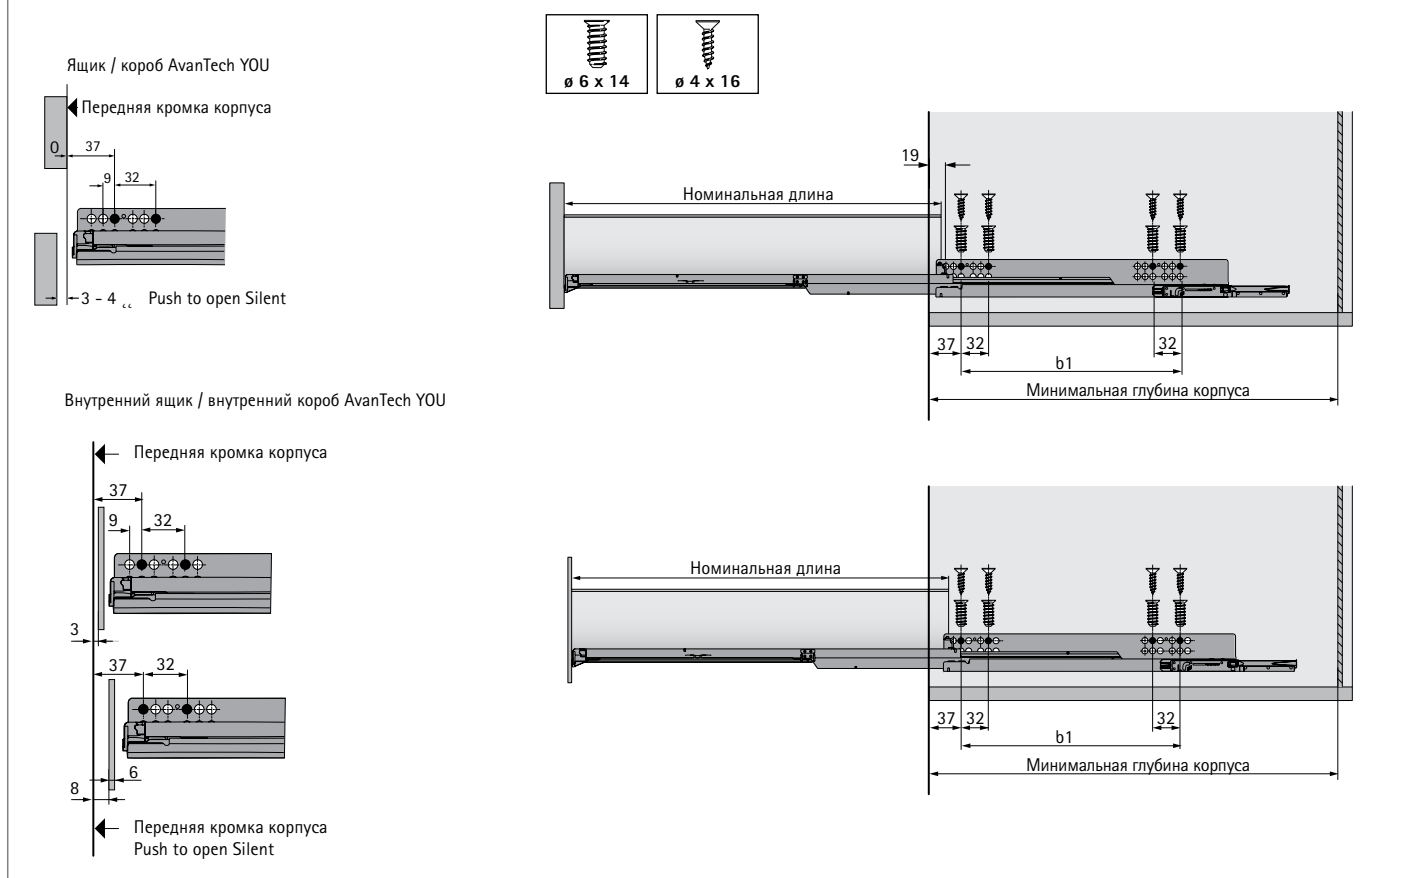

Система выдвижных ящиков AvanTech YOU с двойными боковинами

- Направляющие Quadro V6 YOU с демпфером Silent System, опционально Push to open Silent
- Для AvanTech YOU или деревянных ящиков

Продольное сечение

Монтажные размеры для Quadro V6 YOU с демпфером Silent System / механизмом Push to open Silent

Номинальная длина, мм	Расстояние между отверстиями b1, мм	Ящик / короб Минимальная глубина корпуса, мм	Внутренний ящик / внутренний короб Минимальная глубина корпуса, мм	Внутренний ящик / внутренний короб Push to open Silent Минимальная глубина корпуса, мм
270	160	273	282	291
300	160	303	312	321
350	224	353	362	371
400	224	403	412	421
450	256	453	462	471
500	256	503	512	521
550	256	553	562	571
600	256	603	612	621