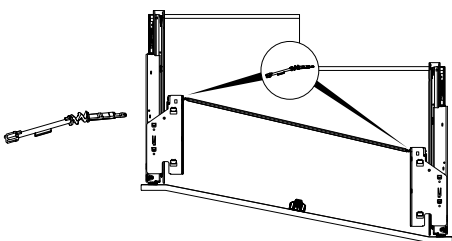

Гибкий адаптер для синхронизации (опционально)

- Для установки механизма Push to open Silent на ящик с направляющими разной длины (угловой фасад)
- Применяется вместо адаптера для синхронизации в стандартном комплекте механизма Push to open Silent
- Смещение по глубине не более 150 мм
- Смещение штанги не более 25

Артикул	Кол-во
9 262 213	20 шт.