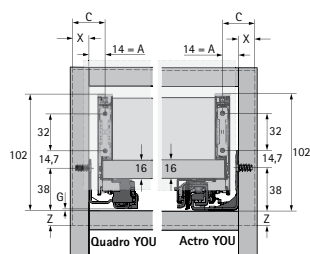

Practica для ящиков AvanTech YOU

- Для сверления отверстий для монтажа соединителей передней панели:
  - Ящика / короба AvanTech YOU
- Диапазон регулировки AvanTech YOU:
  - Наложение передней панели на боковину: до 25 мм
  - Расстояние от нижнего края передней панели до нижнего края направляющей: до 22 мм
- Алюминий

Артикул	Кол-во
9 257 320	1 шт.