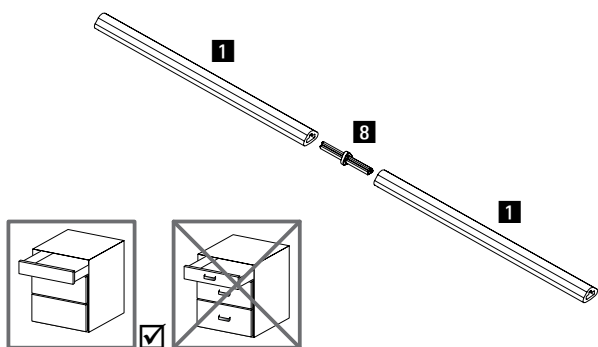

Система выдвижных ящиков AvanTech YOU с двойными боковинами

► Механизм открывания Push to open Silent для Quadro V6 YOU

Синхронизация для механизма Push to open Silent (опционально)

- Рекомендуется при ширине корпуса от 600 мм

Штанга для синхронизации:

- Для нарезки под размер
- Длина 2000 мм
- Алюминий анодированный

Соединитель:

- Для соединения 2 штанг для синхронизации
- Пластик, цвет серый