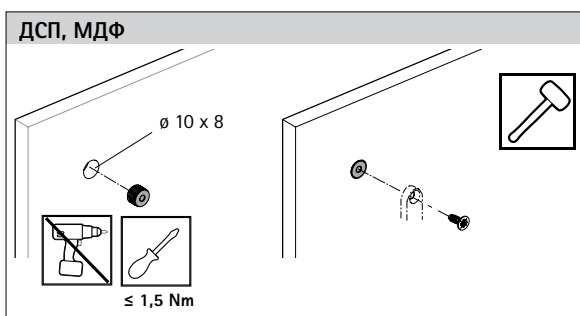

Приспособления для монтажа

Метод монтажа должен выбираться в соответствии с типом и качеством материала фасада, крепление фасада должно быть проверено на прочность.

hettich.com/short/c4a03a