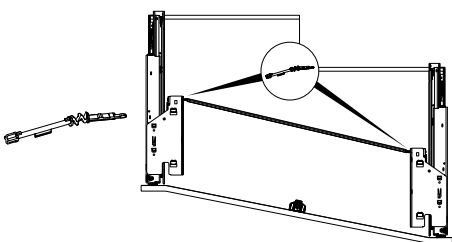

Система выдвижных ящиков AvanTech YOU с двойными боковинами

► Механизм открывания Push to open Silent для Quadro V6 YOU

Синхронизация для механизма Push to open Silent (опционально)

- Рекомендуется при ширине корпуса от 600 мм

Штанга для синхронизации:

- Для нарезки под размер
- Длина 2000 мм
- Алюминий анодированный

Соединитель:

- Для соединения 2 штанг для синхронизации
- Пластик, цвет серый

Наименование	Артикул	Кол-во
1 Штанга для синхронизации	9 236 718	1/100 шт.
2 Соединитель	9 221 295	1/20 шт.

Мультисинхронизация для механизма Push to open Silent (опционально)

- Рекомендуется применять для двух выдвижных ящиков, соединенных одним фасадом
- Алюминий анодированный / пластик, цвет серый

Наименование	Артикул	Кол-во
1 Штанга для синхронизации	9 236 718	100 шт.
6 Адаптер для мультисинхронизации Push to open Silent	9 278 452	20 шт.

Гибкий адаптер для синхронизации (опционально)

- Для установки механизма Push to open Silent на ящик с направляющими разной длины (угловой фасад)
- Применяется вместо адаптера для синхронизации в стандартном комплекте механизма Push to open Silent

Артикул	Кол-во
9 262 213	1/20 шт.

Комплект для синхронизации Push to open Silent для установки под мойку (опционально)

- Для смещения штанги для синхронизации на 50, 90 или 140 мм

Состав комплекта:

- 2 корпуса
- 2 адаптера для механизма Push to open
- 2 адаптера для штанги для синхронизации

Артикул	Кол-во
9 278 453	1 компл.

Рекомендации

► Ящик AvanTech YOU	8 - 18	► Направляющие Quadro V6 YOU	60 - 61
► Короб AvanTech YOU	20 - 26	► Декоративные компоненты / принадлежности	50 - 55
► Короб AvanTech YOU Inlay	28 - 30	► Критерии качества	112