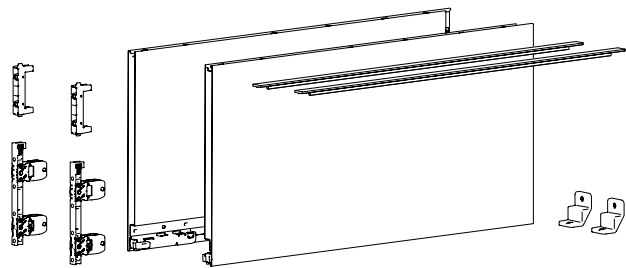

Система выдвигающих ящиков AvanTech YOU с двойными боковинами

▶ Короб, высота 251 мм

▶ Сталь с порошковым покрытием, цвет серебристый / белый / антрацит

1 Комплект боковин короба, высота 251 мм

1. Встроенные вертикальная, боковая регулировки и регулировка наклона
   - Сталь с порошковым покрытием
2. Состав комплекта:
3. **1** 2 боковины короба, левая и правая
   - **2** 2 дизайн-профиля в цвет боковины
   - **3** 2 соединителя передней панели под прикручивание
   - **3** 2 соединителя-стабилизатора передней панели под прикручивание
   - **5** 2 стабилизатора задней стенки
   - Крепеж

Номинальная длина, мм	Артикул / поверхность			Кол-во
	серебристая	белая	антрацит	
350	9 255 273	9 255 313	9 255 353	1 компл.
400	9 255 274	9 255 314	9 255 354	1 компл.
450	9 255 275	9 255 315	9 255 355	1 компл.
500	9 255 276	9 255 316	9 255 356	1 компл.
550	9 255 277	9 255 317	9 255 357	1 компл.
600	9 255 278	9 255 318	9 255 358	1 компл.
650	9 255 279	9 255 319	9 255 359	1 компл.