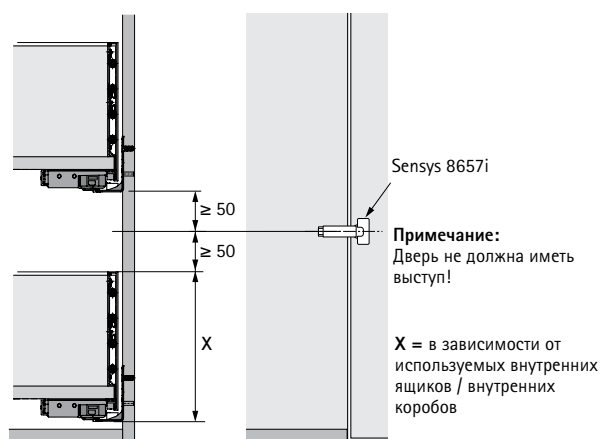

Система выдвижных ящиков AvanTech YOU с двойными боковинами

► Шкаф для хранения

Для любой высоты и ширины корпуса

- Эффективное использование пространства для хранения
- Рекомендуемая ширина корпуса 450–1200 мм, 2 двери на петлях для ширины корпуса более 600 мм
- Рекомендуемые петли: скрытая петля быстрого монтажа Sensys 8657i
- Возможны другие конфигурации

Пример монтажа

№	Наименование	см. стр.
1	Внутренний ящик AvanTech YOU Astro YOU / Quadro V6 YOU с демпфером Silent System	12 - 18, 38 - 43 56 - 57
2	Внутренний ящик AvanTech YOU Astro YOU / Quadro V6 YOU с демпфером Silent System	12 - 18, 38 - 43 56 - 57
3	Внутренний ящик AvanTech YOU Astro YOU / Quadro V6 YOU с демпфером Silent System	12 - 18, 38 - 43 56 - 57
4	Внутренний короб AvanTech YOU Astro YOU / Quadro V6 YOU с демпфером Silent System	20 - 22, 38 - 44 56 - 57
5	Внутренний короб AvanTech YOU Astro YOU / Quadro V6 YOU с демпфером Silent System	20 - 22, 38 - 44 56 - 57
6	Внутренний короб AvanTech YOU Astro YOU / Quadro V6 YOU с демпфером Silent System	20 - 22, 38 - 44 56 - 57