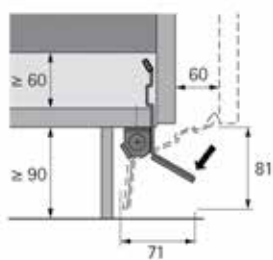

Ножная педаль Pull

- Дополнительная ножная педаль для систем сбора и сортировки мусора AvanTech YOU Pull
- Элегантный дизайн
- Нержавеющая сталь

Артикул	Кол-во
9 111 679	1 шт.