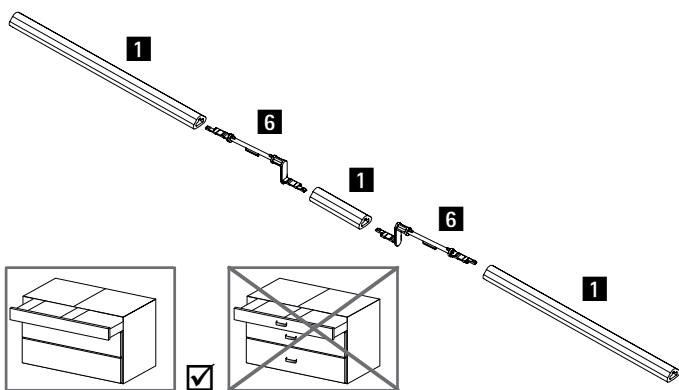

Мультисинхронизация для механизма Push to open Silent (опционально)

- Рекомендуется применять для двух выдвижных ящиков, соединенных одним фасадом
- Алюминий анодированный / пластик, цвет серый

Наименование	Артикул	Кол-во
1 Штанга для синхронизации	9 236 718	100 шт.
6 Адаптер для мультисинхронизации Push to open Silent	9 278 452	20 шт.

Гибкий адаптер для синхронизации (опционально)

- Для установки механизма Push to open Silent на ящик с направляющими разной длины (угловой фасад)
- Применяется вместо адаптера для синхронизации в стандартном комплекте механизма Push to open Silent