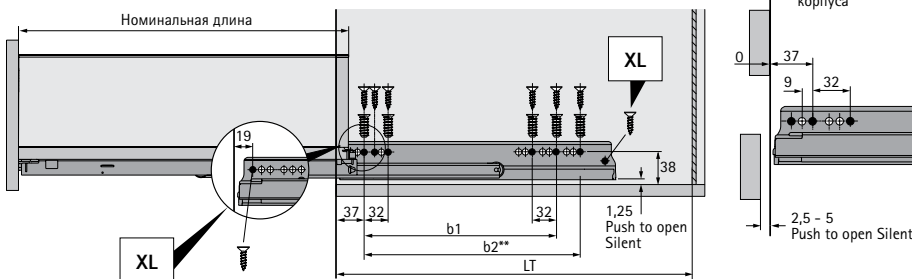

* Номинальная длина 650 мм только для Actro YOU XL
** Расстояние между отверстиями b2 только для Actro YOU XL