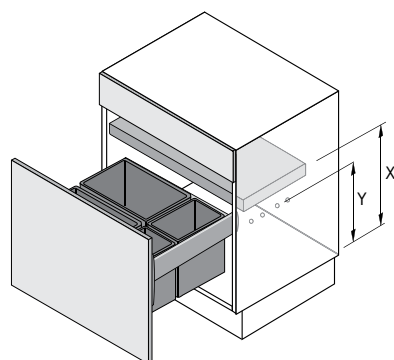

Монтажная информация

Высота контейнера, мм	X мм	Y мм
295	385	280
460	550	445
505	595	490