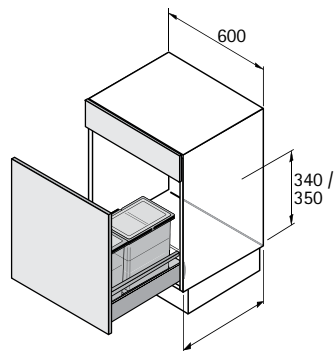

Bin.it Smart 600

AvanTech YOU = NL 500 / 550

- Для установки в короб AvanTech YOU, номинальная длина (NL) 500 / 550 мм
- Для ширины шкафа 600 мм
- Объем 32 л
- В неиспользуемой секции вставного лотка можно хранить чистящие средства или дополнительный контейнер емкостью 16 литров
- Монтажная высота 310 мм от верхней кромки дна выдвижного ящика
- Вставной лоток, с возможностью нарезки под размер, размеры для раскроя:
  макс. ширина 550 мм, макс. глубина 523 мм
  мин. ширина 495 мм, мин. глубина 462 мм
- Вставной лоток и крышка из серого пластика, контейнер из пластика цвета антрацит

Состав комплекта:

- 3 контейнера с крышкой + +
- 1 вставной лоток

Артикул	Кол-во
9 208 752	1 компл.

Рекомендации

- Комплект короба AvanTech YOU

20 -26

hettich.com/short/ca5b83