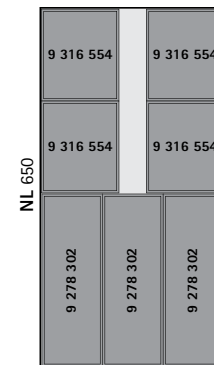

Варианты организации OrgaTray 270 для ящиков AvanTech YOU различной номинальной длины

KB

AvanTech YOU* ≥ 250

≥ 250

≥ 400

≥ 400

≥ 400

KB

AvanTech YOU* ≥ 400

≥ 400

≥ 400

≥ 400

NL = Номинальная длина
KB = Ширина корпуса