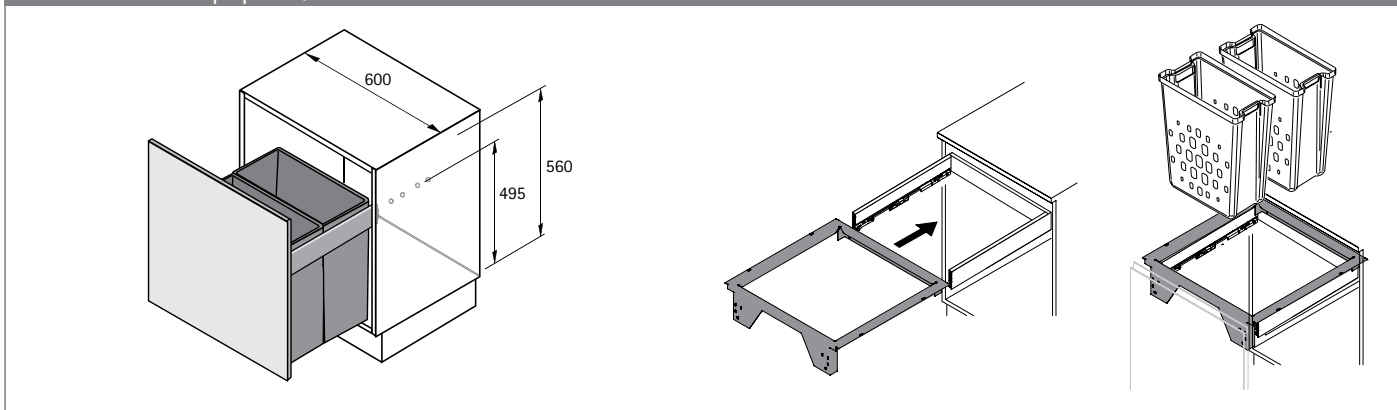

Монтажная информация

Рекомендации

- Комплект выдвижного ящика AvanTech YOU

12 - 14

hettich.com/short/89c108